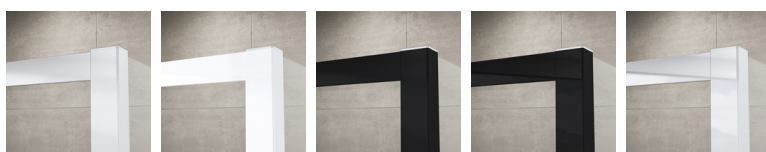

ZÁKLADNÉ INFORMÁCIE

Typová rada	TOP-LINE
Typ	TOW3+TOPV

DETAILNÉ INFORMÁCIE

Pevná sprchová zástena	TOW3
Dostupné štandardné šírky	1500, 1600, 1700, 1800 mm
Štandardná výška	1500 mm
Maximálna atypická šírka	1800 mm
Maximálna atypická výška	1500 mm
Variety skiel	07,22,44,49
Dostupné pre farby profilov a pántov	01,04,06,07,50

TOW3+TOPV

Variety skiel

07
Hladké číre

22
Durlux

44
Cristal perly

49
Satén

Dostupné pre farby profilov a pántov

01
Matný elox