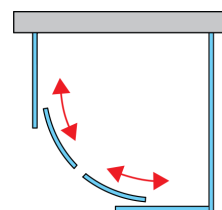

ZÁKLADNÉ INFORMÁCIE

Typová rada	TOP-LINE
Typ	TOPR+TOPF

DETAILNÉ INFORMÁCIE

U-montáž	TOPR
Dostupné štandardné šírky	800, 900, 1000 mm
Štandardná výška	1900 mm
Maximálna atypická šírka	1200 mm
Varianty skiel	07,22
Dostupné pre farby profilov a pántov	01,04,50

TOPR+TOPF

Bočná stena	TOPF /
Dostupné štandardné šírky	700, 750, 800, 900, 1000, 1200, 1400 mm
Štandardná výška	1900 mm
Maximálna atypická šírka	1400 mm
Maximálna atypická výška	1900 mm
Varianty skiel	07,22,30,49,51
Dostupné pre farby profilov a pántov	01,04,50