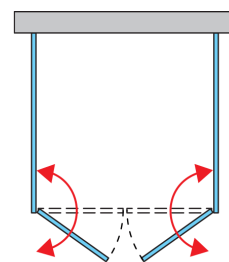

ZÁKLADNÉ INFORMÁCIE

Typová rada	TOP-LINE
Typ	TOPP2+TOPF+TOPF

DETAILNÉ INFORMÁCIE

dvere	TOPP2
Dostupné štandardné šírky	700, 750, 800, 900, 1000 mm
Štandardná výška	1900 mm
Maximálna atypická šírka	1200 mm
Maximálna atypická výška	1900 mm
Variety skiel	07,22,30,49,51
Dostupné pre farby profilov a pántov	01,04,50

Päťuholník	TOPF
Dostupné štandardné šírky	700, 750, 800, 900, 1000, 1200, 1400 mm
Štandardná výška	1900 mm
Maximálna atypická šírka	1400 mm
Maximálna atypická výška	1900 mm
Variety skiel	07,22,30,49,51
Dostupné pre farby profilov a pántov	01,04,50

Variety skiel

Dostupné pre farby profilov a pántov