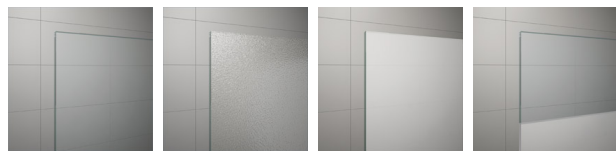

**ZÁKLADNÉ INFORMÁCIE**

Typová rada	TOP-LINE
Typ	TOPK+TOPF+TOPF

**DETAILNÉ INFORMÁCIE**

dvere	TOPK
Dostupné štandardné šírky	700, 750, 800, 900, 1000 mm
Štandardná výška	1900 mm
Maximálna atypická šírka	1000 mm
Maximálna atypická výška	1900 mm
Variety skiel	07,22,49,51
Dostupné pre farby profilov a pántov	01,04,50

Päťuholník	TOPF
Dostupné štandardné šírky	700, 750, 800, 900, 1000, 1200, 1400 mm
Štandardná výška	1900 mm
Maximálna atypická šírka	1400 mm
Maximálna atypická výška	1900 mm
Variety skiel	07,22,30,49,51
Dostupné pre farby profilov a pántov	01,04,50

TOPK+TOPF+TOPF

**Variety skiel**

07  
Hladké číre

22  
Durlux

49  
Satén

51  
Línia

**Dostupné pre farby profilov a pántov**

01  
Matný elox