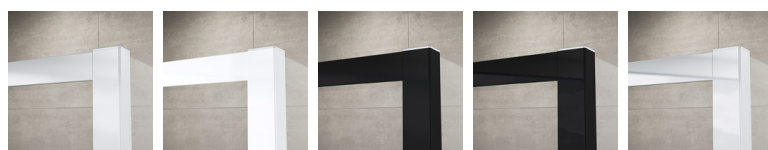

ZÁKLADNÉ INFORMÁCIE

Typová rada	TOP-LINE
Typ	TOPF+BTK2

DETAILNÉ INFORMÁCIE

Bočná stena samostatná	BTK2
Dostupné štandardné šírky	437 mm
Štandardná výška	1900 mm
Maximálna atypická šírka	600 mm
Maximálna atypická výška	1900 mm
Variety skiel	07,22,30,44,51
Dostupné pre farby profilov a pántov	01,04,06,07,50

TOPF+BTK2

Bočná stena	TOPF
Dostupné štandardné šírky	700, 750, 800, 900, 1000, 1200, 1400 mm
Štandardná výška	1900 mm
Maximálna atypická šírka	1400 mm
Maximálna atypická výška	1900 mm
Variety skiel	07,22,30,44,49,51
Dostupné pre farby profilov a pántov	01,04,06,07,50

Variety skiel

07 Hladké číre 22 Durlux 30 Mastercarré 44 Cristal perly 51 Línia

Dostupné pre farby profilov a pántov

01 Matný elox 04 Biela 06 Čierna matná 07 Čierna lesklá 50 Aluchróm