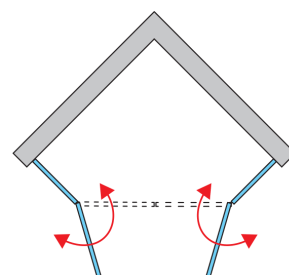

ZÁKLADNÉ INFORMÁCIE

Typová rada	TOP-LINE
Typ	TOP52

DETAILNÉ INFORMÁCIE

Päťuholníky	TOP52
Dostupné štandardné šírky	800, 900, 1000 mm
Štandardná výška	1900 mm
Variety skiel	07,22,30,49,51
Dostupné pre farby profilov a pántov	01,04,50

Variety skiel

Dostupné pre farby profilov a pántov