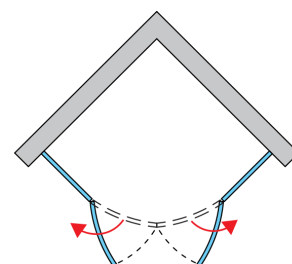

ZÁKLADNÉ INFORMÁCIE

Typová rada	TOP-LINE
Typ	TER

DETAILNÉ INFORMÁCIE

Štvrtkruhy	TER
Dostupné štandardné šírky	800, 900, 1000 mm
Štandardná výška	1900 mm
Maximálna atypická šírka	1200 mm
Varianty skiel	07,22
Dostupné pre farby profilov a pántov	01,04,50

Varianty skiel

Dostupné pre farby profilov a pántov