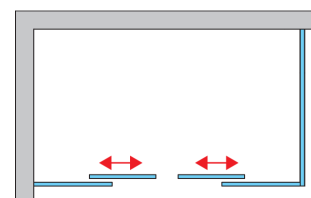

ZÁKLADNÉ INFORMÁCIE

Typová rada	TOP-LINE
Typ	TBFS4+TOPF

DETAILNÉ INFORMÁCIE

dvere	TBFS4
Dostupné štandardné šírky	1200, 1400, 1600 mm
Štandardná výška	1900 mm
Maximálna atypická šírka	1800 mm
Maximálna atypická výška	1900 mm
Variety skiel	07,22,30,49,51
Dostupné pre farby profilov a pántov	01,04,50

Bočná stena	TOPF
Dostupné štandardné šírky	700, 750, 800, 900, 1000, 1200, 1400 mm
Štandardná výška	1900 mm
Maximálna atypická šírka	1400 mm
Maximálna atypická výška	1900 mm
Variety skiel	07,22,30,49,51
Dostupné pre farby profilov a pántov	01,04,50

Variety skiel

Dostupné pre farby profilov a pántov