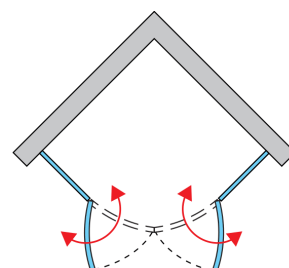

Varianty skiel

Dostupné pre farby profilov a pántov