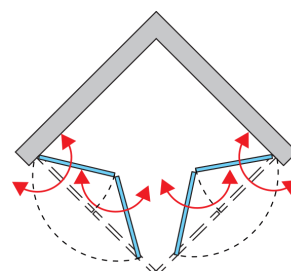

Variety skiel

Dostupné pre farby profilov a pántov