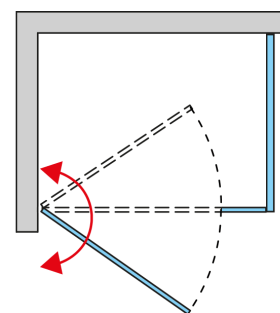

Variety skiel

Dostupné pre farby profilov a pántov