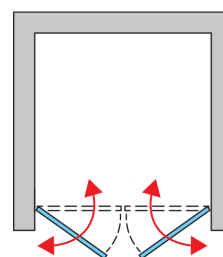

Variety skiel

Dostupné pre farby profilov a pántov