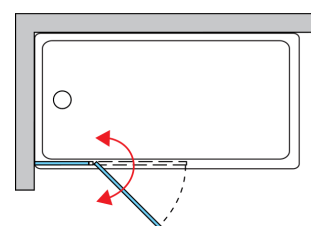

## DETAILNÉ INFORMÁCIE

Vaňové zásteny	SOEB13
Dostupné štandardné šírky	900, 1000, 1100, 1200 mm
Štandardná výška	1500 mm
Variety skiel	07
Dostupné pre farby profilov a pántov	06

SOEB13