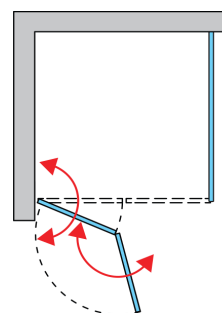

ZÁKLADNÉ INFORMÁCIE

Typová rada	SWING-LINE F
Typ	SLF1+SLT1

DETAILNÉ INFORMÁCIE

dvere	SLF1
Dostupné štandardné šírky	700, 750, 800, 900, 1000, 1200 mm
Štandardná výška	1950 mm
Maximálna atypická šírka	1200 mm
Maximálna atypická výška	1950 mm
Variety skiel	07,22,30,51
Dostupné pre farby profilov a pántov	50

Bočná stena	SLT1
Dostupné štandardné šírky	700, 750, 800, 900, 1000, 1200 mm
Štandardná výška	1950 mm
Maximálna atypická šírka	1250 mm
Maximálna atypická výška	1950 mm
Variety skiel	07,22,30,51
Dostupné pre farby profilov a pántov	50

Variety skiel

Dostupné pre farby profilov a pántov