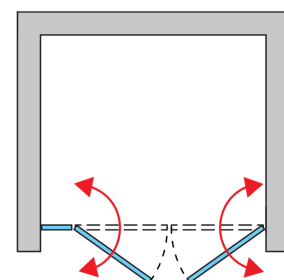

ZÁKLADNÉ INFORMÁCIE

Typová rada	SWING-LINE
Typ	SL32

DETAILNÉ INFORMÁCIE

Dvere v nike	SL32
Dostupné štandardné šírky	800, 900, 1000, 1200, 1400 mm
Štandardná výška	1950 mm
Maximálna atypická šírka	1600 mm
Maximálna atypická výška	1950 mm
Variety skiel	07,22,30,51
Dostupné pre farby profilov a pántov	50

Variety skiel

Dostupné pre farby profilov a pántov