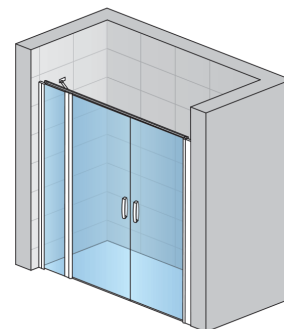

**ZÁKLADNÉ INFORMÁCIE**

Typová rada	SWING-LINE
Typ	SL32

**DETAILNÉ INFORMÁCIE**

Dvere v nike	SL32
Dostupné štandardné šírky	800, 900, 1000, 1200, 1400 mm
Štandardná výška	1950 mm
Maximálna atypická šírka	1600 mm
Maximálna atypická výška	1950 mm
Variety skiel	07,22,30,51
Dostupné pre farby profilov a pántov	50

SL32

**Variety skiel**

07  
Hladké číre

22  
Durlux

30  
Mastercarré

51  
Línia

**Dostupné pre farby profilov a pántov**

50  
Aluchróm