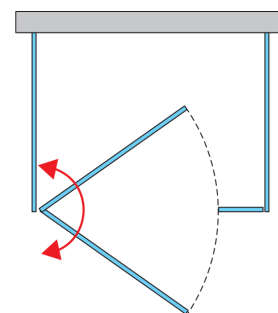

ZÁKLADNÉ INFORMÁCIE

Typová rada	SWING-LINE
Typ	SL31+SLT3+SLT2

DETAILNÉ INFORMÁCIE

dvere	SL31
Dostupné štandardné šírky	800, 900, 1000, 1200, 1400 mm
Štandardná výška	1950 mm
Maximálna atypická šírka	1600 mm
Maximálna atypická výška	1950 mm
Variety skiel	07,22,30,51
Dostupné pre farby profilov a pántov	50

Päťuholník	SLT3 / SLT2
Dostupné štandardné šírky	700, 750, 800, 900, 1000, 1200 mm
Štandardná výška	1950 mm
Maximálna atypická šírka	1250 mm
Maximálna atypická výška	1950 mm
Variety skiel	07,22,30,51
Dostupné pre farby profilov a pántov	50

Variety skiel

Dostupné pre farby profilov a pántov