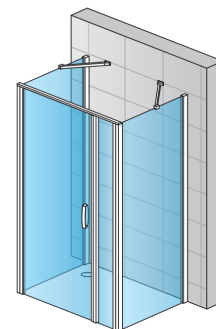

ZÁKLADNÉ INFORMÁCIE

Typová rada	SWING-LINE
Typ	SL31+SLT3+SLT2

DETAILNÉ INFORMÁCIE

dvere	SL31
Dostupné štandardné šírky	800, 900, 1000, 1200, 1400 mm
Štandardná výška	1950 mm
Maximálna atypická šírka	1600 mm
Maximálna atypická výška	1950 mm
Variety skiel	07,22,30,51
Dostupné pre farby profilov a pántov	50

Päťuholník	SLT3 / SLT2
Dostupné štandardné šírky	700, 750, 800, 900, 1000, 1200 mm
Štandardná výška	1950 mm
Maximálna atypická šírka	1250 mm
Maximálna atypická výška	1950 mm
Variety skiel	07,22,30,51
Dostupné pre farby profilov a pántov	50