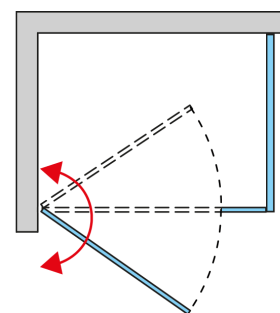

ZÁKLADNÉ INFORMÁCIE

Typová rada	SWING-LINE
Typ	SL31+SLT3

DETAILNÉ INFORMÁCIE

dvere	SL31
Dostupné štandardné šírky	800, 900, 1000, 1200, 1400 mm
Štandardná výška	1950 mm
Maximálna atypická šírka	1600 mm
Maximálna atypická výška	1950 mm
Variety skiel	07,22,30,51
Dostupné pre farby profilov a pántov	50

Bočná stena	SLT3
Dostupné štandardné šírky	700, 750, 800, 900, 1000, 1200 mm
Štandardná výška	1950 mm
Maximálna atypická šírka	1250 mm
Maximálna atypická výška	1950 mm
Variety skiel	07,22,30,51
Dostupné pre farby profilov a pántov	50

Variety skiel

Dostupné pre farby profilov a pántov