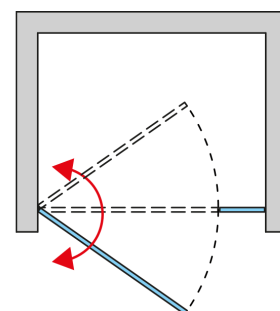

ZÁKLADNÉ INFORMÁCIE

Typová rada	SWING-LINE
Typ	SL31

DETAILNÉ INFORMÁCIE

Dvere v nike	SL31
Dostupné štandardné šírky	800, 900, 1000, 1200, 1400 mm
Štandardná výška	1950 mm
Maximálna atypická šírka	1600 mm
Maximálna atypická výška	1950 mm
Variety skiel	07,22,30,51
Dostupné pre farby profilov a pántov	50

Variety skiel

Dostupné pre farby profilov a pántov