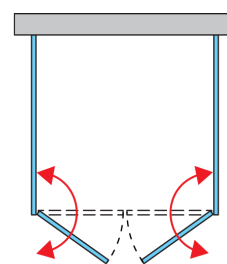

ZÁKLADNÉ INFORMÁCIE

Typová rada	SWING-LINE
Typ	SL2+SLT2+SLT2

DETAILNÉ INFORMÁCIE

dvere	SL2
Dostupné štandardné šírky	700, 750, 800, 900, 1000, 1200 mm
Štandardná výška	1950 mm
Maximálna atypická šírka	1250 mm
Maximálna atypická výška	1950 mm
Variety skiel	07,22,30,51
Dostupné pre farby profilov a pántov	50

Päťuholník	SLT2
Dostupné štandardné šírky	700, 750, 800, 900, 1000, 1200 mm
Štandardná výška	1950 mm
Maximálna atypická šírka	1250 mm
Maximálna atypická výška	1950 mm
Variety skiel	07,22,30,51
Dostupné pre farby profilov a pántov	50

Variety skiel

Dostupné pre farby profilov a pántov