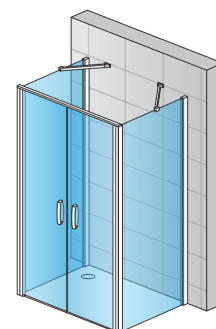

ZÁKLADNÉ INFORMÁCIE

Typová rada	SWING-LINE
Typ	SL2+SLT2+SLT2

DETAILNÉ INFORMÁCIE

dvere	SL2
Dostupné štandardné šírky	700, 750, 800, 900, 1000, 1200 mm
Štandardná výška	1950 mm
Maximálna atypická šírka	1250 mm
Maximálna atypická výška	1950 mm
Variety skiel	07,22,30,51
Dostupné pre farby profilov a pántov	50

Päťuholník	SLT2
Dostupné štandardné šírky	700, 750, 800, 900, 1000, 1200 mm
Štandardná výška	1950 mm
Maximálna atypická šírka	1250 mm
Maximálna atypická výška	1950 mm
Variety skiel	07,22,30,51
Dostupné pre farby profilov a pántov	50