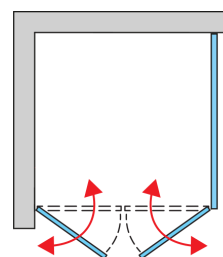

ZÁKLADNÉ INFORMÁCIE

Typová rada	SWING-LINE
Typ	SL2+SLT2

DETAILNÉ INFORMÁCIE

dvere	SL2
Dostupné štandardné šírky	700, 750, 800, 900, 1000, 1200 mm
Štandardná výška	1950 mm
Maximálna atypická šírka	1250 mm
Maximálna atypická výška	1950 mm
Variety skiel	07,22,30,51
Dostupné pre farby profilov a pántov	50

Bočná stena	SLT2
Dostupné štandardné šírky	700, 750, 800, 900, 1000, 1200 mm
Štandardná výška	1950 mm
Maximálna atypická šírka	1250 mm
Maximálna atypická výška	1950 mm
Variety skiel	07,22,30,51
Dostupné pre farby profilov a pántov	50

Variety skiel

Dostupné pre farby profilov a pántov