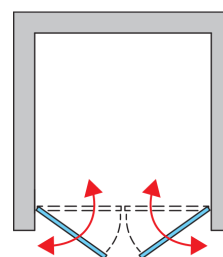

ZÁKLADNÉ INFORMÁCIE

Typová rada	SWING-LINE
Typ	SL2

DETAILNÉ INFORMÁCIE

Dvere v nike	SL2
Dostupné štandardné šírky	700, 750, 800, 900, 1000, 1200 mm
Štandardná výška	1950 mm
Maximálna atypická šírka	1250 mm
Maximálna atypická výška	1950 mm
Variety skiel	07,22,30,51
Dostupné pre farby profilov a pántov	50

Variety skiel

Dostupné pre farby profilov a pántov