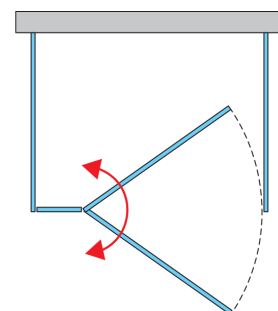

ZÁKLADNÉ INFORMÁCIE

Typová rada	SWING-LINE
Typ	SL13+SLT1+SLT3

DETAILNÉ INFORMÁCIE

dvere	SL13
Dostupné štandardné šírky	800, 900, 1000, 1100, 1200, 1400 mm
Štandardná výška	1950 mm
Maximálna atypická šírka	1600 mm
Maximálna atypická výška	1950 mm
Variety skiel	07,22,30,51
Dostupné pre farby profilov a pántov	50

Päťuholník	SLT1 / SLT3
Dostupné štandardné šírky	700, 750, 800, 900, 1000, 1200 mm
Štandardná výška	1950 mm
Maximálna atypická šírka	1250 mm
Maximálna atypická výška	1950 mm
Variety skiel	07,22,30,51
Dostupné pre farby profilov a pántov	50

Variety skiel

Dostupné pre farby profilov a pántov