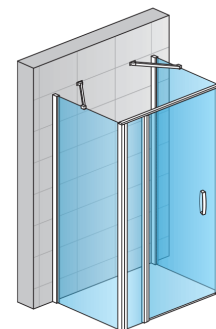

**ZÁKLADNÉ INFORMÁCIE**

Typová rada	SWING-LINE
Typ	SL13+SLT1+SLT3

**DETAILNÉ INFORMÁCIE**

dvere	SL13
Dostupné štandardné šírky	800, 900, 1000, 1100, 1200, 1400 mm
Štandardná výška	1950 mm
Maximálna atypická šírka	1600 mm
Maximálna atypická výška	1950 mm
Variety skiel	07,22,30,51
Dostupné pre farby profilov a pántov	50

Päťuholník	SLT1 / SLT3
Dostupné štandardné šírky	700, 750, 800, 900, 1000, 1200 mm
Štandardná výška	1950 mm
Maximálna atypická šírka	1250 mm
Maximálna atypická výška	1950 mm
Variety skiel	07,22,30,51
Dostupné pre farby profilov a pántov	50