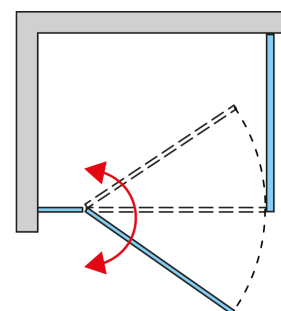

ZÁKLADNÉ INFORMÁCIE

Typová rada	SWING-LINE
Typ	SL13+SLT1

DETAILNÉ INFORMÁCIE

dvere	SL13
Dostupné štandardné šírky	800, 900, 1000, 1100, 1200, 1400 mm
Štandardná výška	1950 mm
Maximálna atypická šírka	1600 mm
Maximálna atypická výška	1950 mm
Variety skiel	07,22,30,51
Dostupné pre farby profilov a pántov	50

Bočná stena	SLT1
Dostupné štandardné šírky	700, 750, 800, 900, 1000, 1200 mm
Štandardná výška	1950 mm
Maximálna atypická šírka	1250 mm
Maximálna atypická výška	1950 mm
Variety skiel	07,22,30,51
Dostupné pre farby profilov a pántov	50

Variety skiel

Dostupné pre farby profilov a pántov