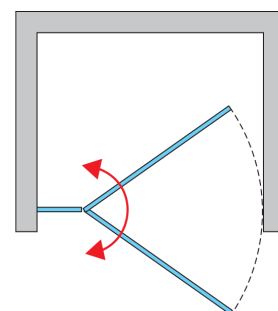

ZÁKLADNÉ INFORMÁCIE

Typová rada	SWING-LINE
Typ	SL13

DETAILNÉ INFORMÁCIE

Dvere v nike	SL13
Dostupné štandardné šírky	800, 900, 1000, 1100, 1200, 1400 mm
Štandardná výška	1950 mm
Maximálna atypická šírka	1600 mm
Maximálna atypická výška	1950 mm
Variety skiel	07,22,30,51
Dostupné pre farby profilov a pántov	50

Variety skiel

Dostupné pre farby profilov a pántov