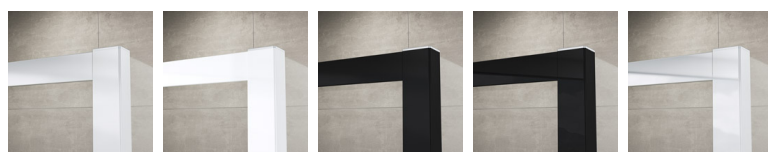

ZÁKLADNÉ INFORMÁCIE

Typová rada	SWING-LINE
Typ	SL1+SLT2

SL1+SLT2

DETAILNÉ INFORMÁCIE

dvere	SL1
Dostupné štandardné šírky	700, 750, 800, 900, 1000 mm
Štandardná výška	1950 mm
Maximálna atypická šírka	1000 mm
Maximálna atypická výška	1950 mm
Varianty skiel	07,22,30,44,51,53
Dostupné pre farby profilov a pántov	01,04,06,07,50

Bočná stena	SLT2
Dostupné štandardné šírky	700, 750, 800, 900, 1000, 1200 mm
Štandardná výška	1950 mm
Maximálna atypická šírka	1250 mm
Maximálna atypická výška	1950 mm
Varianty skiel	07,22,30,44,51,53
Dostupné pre farby profilov a pántov	01,04,06,07,50

Varianty skiel

07 Hladké číre 22 Durlux 30 Mastercarré 44 Cristal perly 51 Línia 53 Zrkadlové

Dostupné pre farby profilov a pántov

01 Matný elox 04 Biela 06 Čierna matná 07 Čierna lesklá 50 Aluchróm