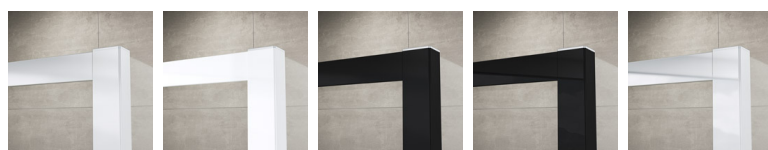

Dostupné pre farby profilov a pántov

01
Matný elox

04
Biela

06
Čierna matná

07
Čierna lesklá

50
Aluchróm