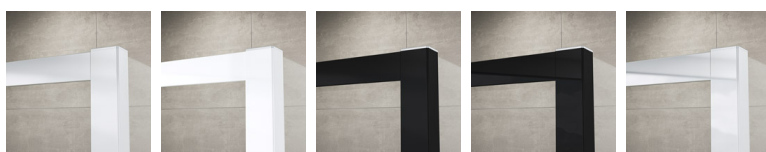

ZÁKLADNÉ INFORMÁCIE

Typová rada	SWING-LINE
Typ	SL1

DETAILNÉ INFORMÁCIE

Dvere v nike	SL1
Dostupné štandardné šírky	700, 750, 800, 900, 1000 mm
Štandardná výška	1950 mm
Maximálna atypická šírka	1000 mm
Maximálna atypická výška	1950 mm
Variety skiel	07,22,30,44,51,53
Dostupné pre farby profilov a pántov	01,04,06,07,50

SL1

Variety skiel

07
Hladké číre

22
Durlux

30
Mastercarré

44
Cristal perly

51
Línia

53
Zrkadlové

Dostupné pre farby profilov a pántov

01
Matný elox

04
Biela

06
Čierna matná

07
Čierna lesklá

50
Aluchróm