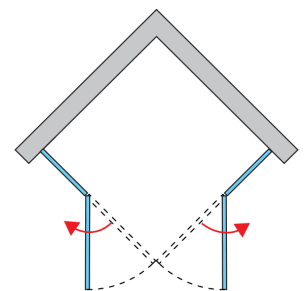

ZÁKLADNÉ INFORMÁCIE

Typová rada	PUR
Typ	PUE2P G+D

DETAILNÉ INFORMÁCIE

Rohové vstupy	PUE2P
Dostupné štandardné šírky	750, 800, 900, 1000, 1200 mm
Štandardná výška	2000 mm
Maximálna atypická šírka	1200 mm
Maximálna atypická výška	2000 mm
Variety skiel	07,22,30,44,49,51
Dostupné pre farby profilov a pántov	10

Variety skiel

Dostupné pre farby profilov a pántov