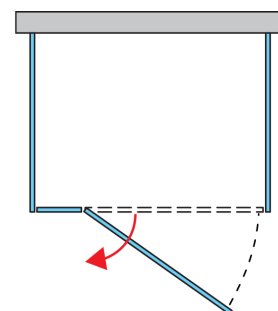

ZÁKLADNÉ INFORMÁCIE

Typová rada	PUR
Typ	PU13P+PUDT2P+PUDT3P

DETAILNÉ INFORMÁCIE

dvere	PU13P
Dostupné štandardné šírky	900, 1000, 1200, 1400 mm
Štandardná výška	2000 mm
Maximálna atypická šírka	1600 mm
Maximálna atypická výška	2000 mm
Variety skiel	07,22,30,49,51
Dostupné pre farby profilov a pántov	10

Päťuholník	PUDT2P / PUDT3P
Dostupné štandardné šírky	700, 750, 800, 900, 1000, 1200 mm
Štandardná výška	2000 mm
Maximálna atypická šírka	1600 mm
Maximálna atypická výška	2000 mm
Variety skiel	07,22,30,49,51
Dostupné pre farby profilov a pántov	10

Variety skiel

Dostupné pre farby profilov a pántov