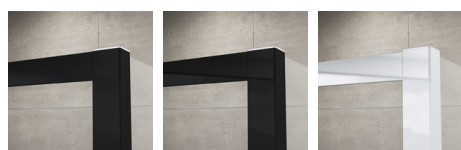

Dostupné pre farby profilov a pántov

06
Čierna matná

07
Čierna lesklá

50
Aluchróm