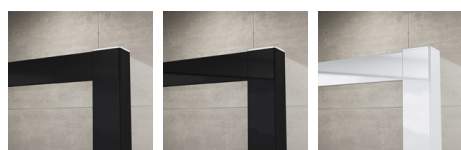

|                                      |                              |
|--------------------------------------|------------------------------|
| Bočná stena                          | FUDT                         |
| Dostupné štandardné šírky            | 700, 800, 900, 1000, 1200 mm |
| Štandardná výška                     | 2000 mm                      |
| Maximálna atypická šírka             | 1200 mm                      |
| Maximálna atypická výška             | 2000 mm                      |
| Variety skiel                        | 07,22,30,44,49,51,53         |
| Dostupné pre farby profilov a pántov | 06,07,50                     |

FUD2+FUDT

**Variety skiel**

07 Hladké číre    22 Durlux    30 Mastercarré    44 Cristal perly    49 Satén    51 Línia    53 Zrkadlové

**Dostupné pre farby profilov a pántov**

06 Čierna matná    07 Čierna lesklá    50 Aluchróm