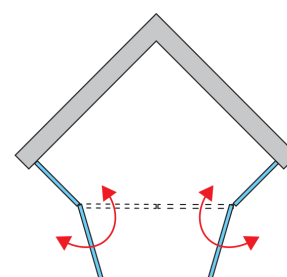

ZÁKLADNÍ INFORMACE

Typová řada	TOP-LINE
Typ	TOP52

DETAILNÍ INFORMACE

Pětiúhelníky	TOP52
Dostupné standardní šířky	800, 900, 1000 mm
Standardní výška	1900 mm
Varianty skel	07,22,30,49,51
Dostupné pro barvy profilů a pantů	01,04,50

Varianty skel

Dostupné pro barvy profilů a pantů