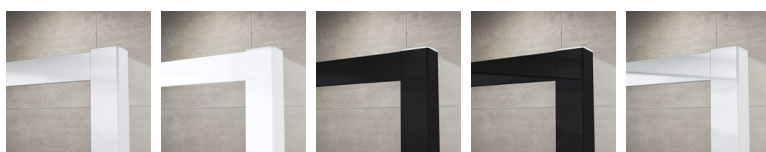

ZÁKLADNÍ INFORMACE

Typová řada	SWING-LINE
Typ	SLB13

DETAILNÍ INFORMACE

Pevná sprchová zástěna	SLB13
Dostupné standardní šířky	900, 1000, 1100, 1200 mm
Standardní výška	1500 mm
Maximální atypická šířka	1200 mm
Varianty skel	07,22,30,44,53
Dostupné pro barvy profilů a pantů	01,04,06,07,50

SLB13

Varianty skel

07 Hladké čiré 22 Durlux 30 Mastercarré 44 Cristal perly 53 Zrcadlové

Dostupné pro barvy profilů a pantů

01 Matný elox 04 Bílá 06 Černá matná 07 Černá lesklá 50 Aluchrom