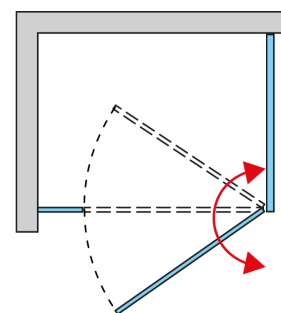

ZÁKLADNÍ INFORMACE

Typová řada	SWING-LINE
Typ	SL31+SLT2

DETAILNÍ INFORMACE

Dveře	SL31
Dostupné standardní šířky	800, 900, 1000, 1200, 1400 mm
Standardní výška	1950 mm
Maximální atypická šířka	1600 mm
Maximální atypická výška	1950 mm
Variety skel	07,22,30,51
Dostupné pro barvy profilů a pantů	50

Boční stěna	SLT2
Dostupné standardní šířky	700, 750, 800, 900, 1000, 1200 mm
Standardní výška	1950 mm
Maximální atypická šířka	1250 mm
Maximální atypická výška	1950 mm
Variety skel	07,22,30,51
Dostupné pro barvy profilů a pantů	50

Variety skel

Dostupné pro barvy profilů a pantů