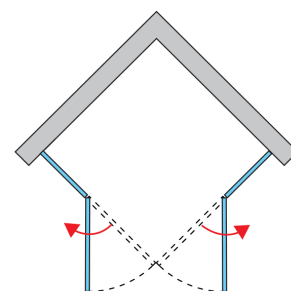

ZÁKLADNÍ INFORMACE

Typová řada	PUR
Typ	PUE2P G+D

DETAILNÍ INFORMACE

Rohové vstupy	PUE2P
Dostupné standardní šířky	750, 800, 900, 1000, 1200 mm
Standardní výška	2000 mm
Maximální atypická šířka	1200 mm
Maximální atypická výška	2000 mm
Variety skel	07,22,30,49,51
Dostupné pro barvy profilů a pantů	10

Variety skel

Dostupné pro barvy profilů a pantů