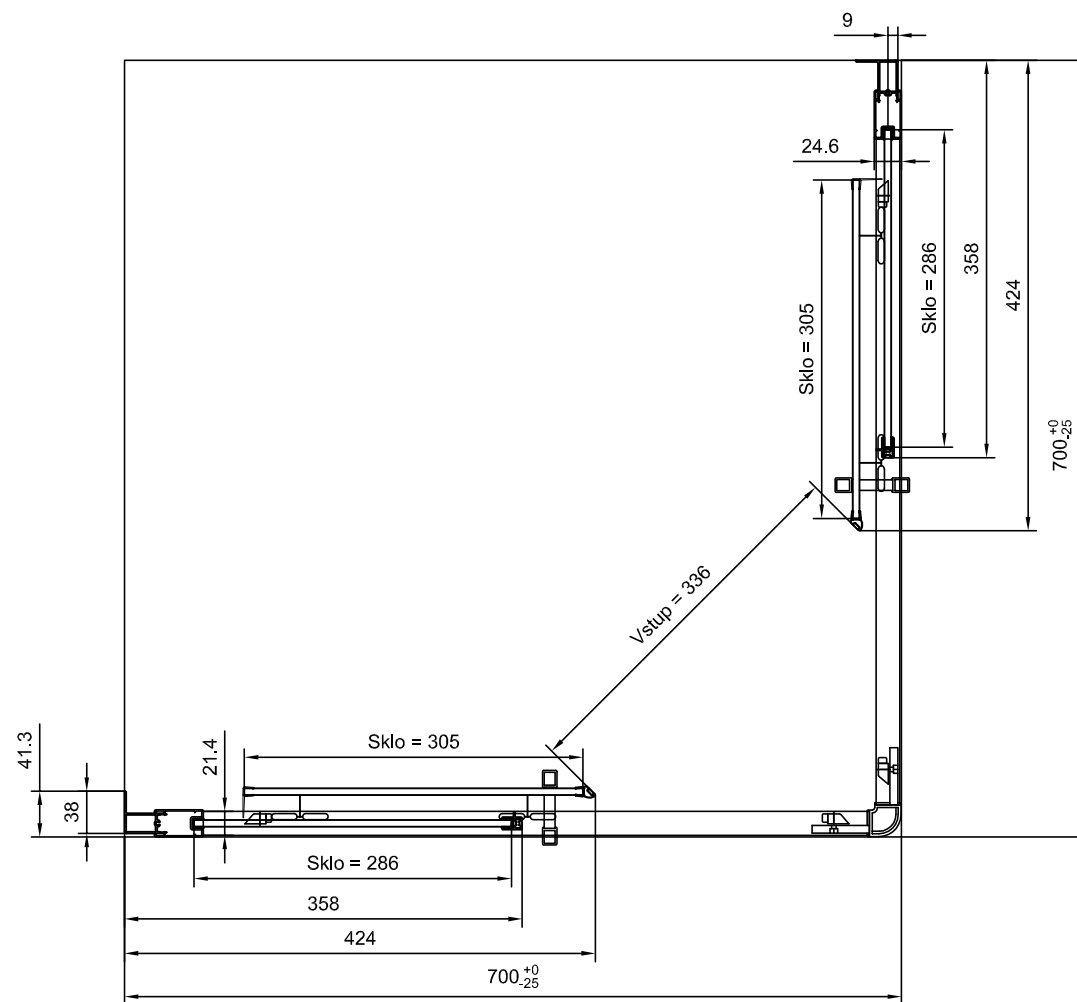

# TECHNICKÉ INFORMACE STANDARDNÍCH ROZMĚRŮ

 SanSwiss

TYPOVÁ ŘADA  
**TOP-LINE**

Rohový vstup s dvoudílnými posuvnými  
dveřmi

**TOPAC**