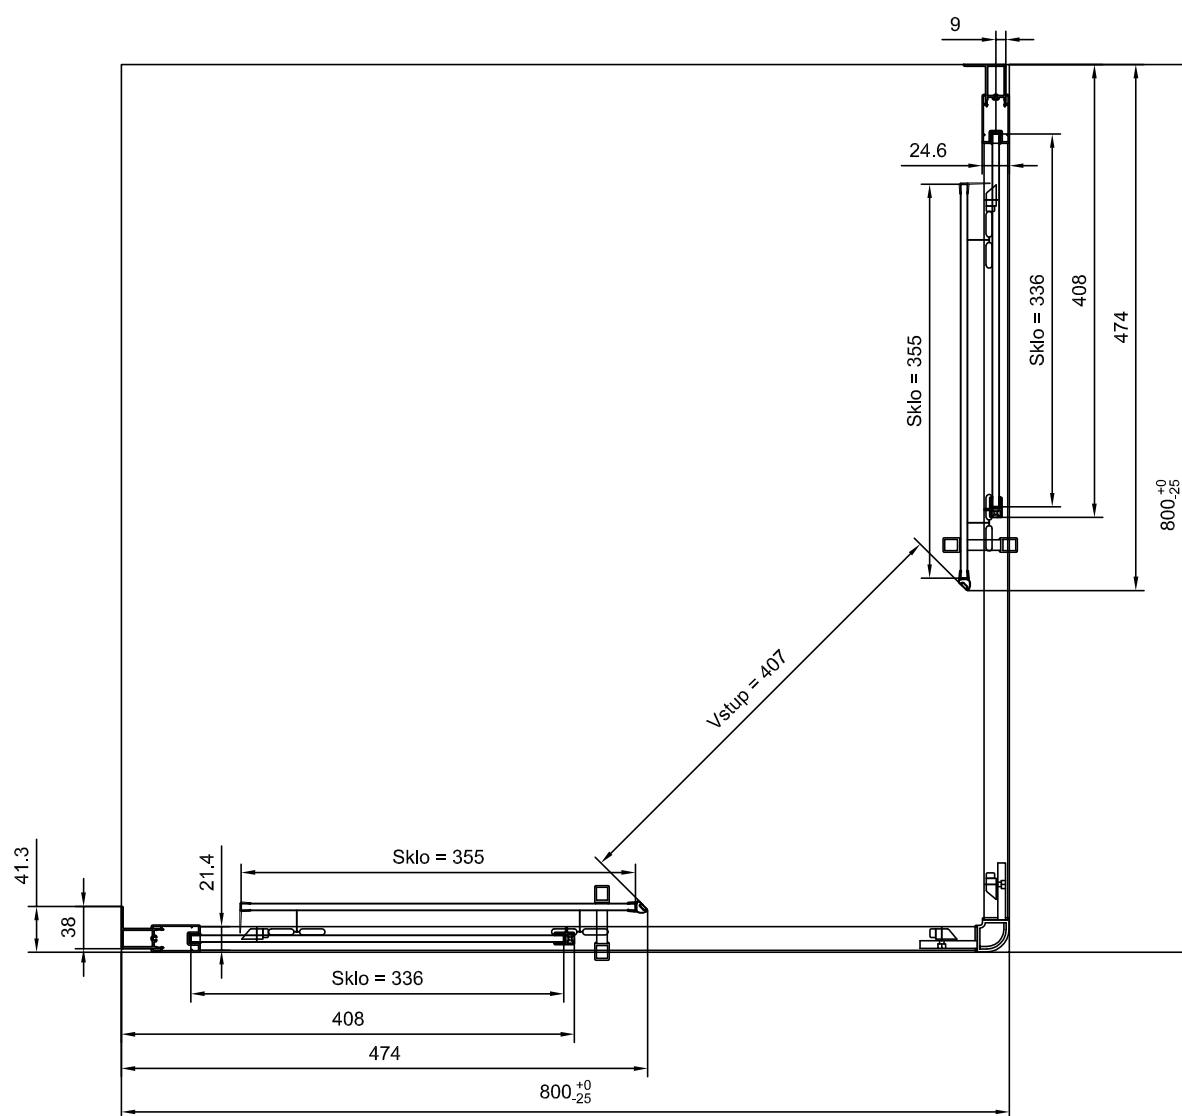

# TECHNICKÉ INFORMACE STANDARDNÍCH ROZMĚRŮ

 SanSwiss

TYPOVÁ ŘADA  
**TOP-LINE**

Rohový vstup s dvoudílnými posuvnými  
dveřmi

**TOPAC**