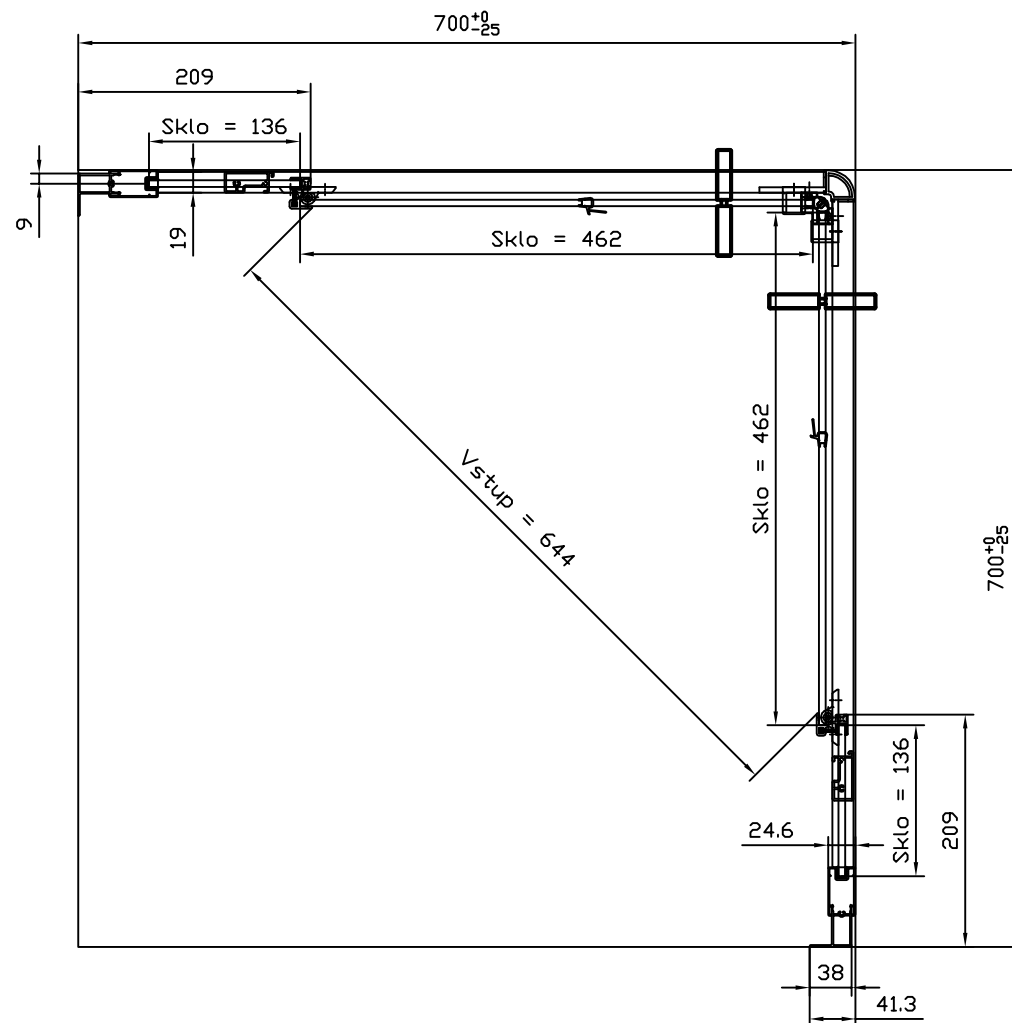

# TECHNICKÉ INFORMACE STANDARDNÍCH ROZMĚRŮ

 SanSwiss

TYPOVÁ ŘADA  
TOP-LINE

Rohový vstup s dvoukřídlými dveřmi

TED2

# TECHNICKÉ INFORMACE STANDARDNÍCH ROZMĚRŮ

 SanSwiss

TYPOVÁ ŘADA  
TOP-LINE

Rohový vstup s dvoukřídlými dveřmi

**TED2**