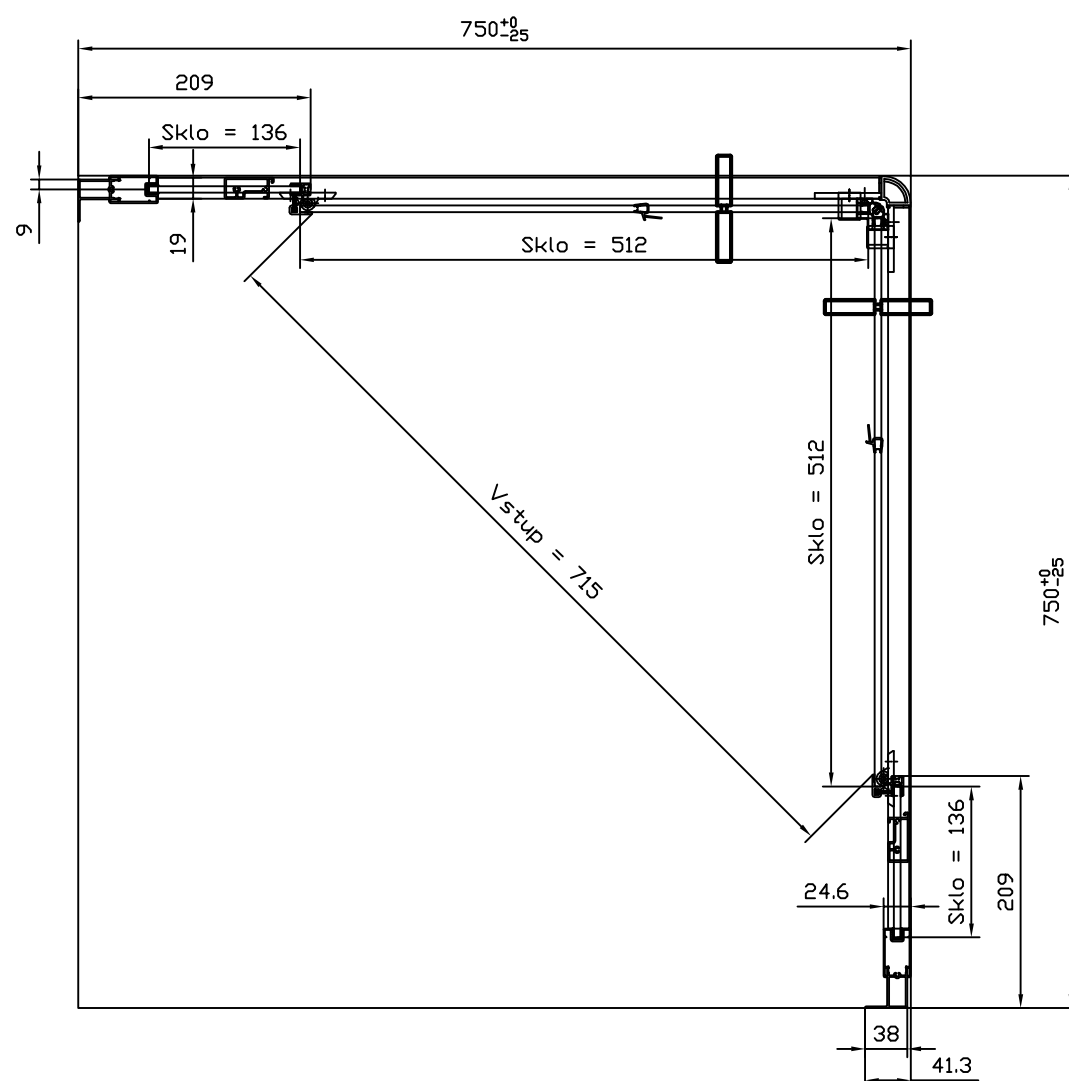

# TECHNICKÉ INFORMACE STANDARDNÍCH ROZMĚRŮ

 SanSwiss

TYPOVÁ ŘADA  
TOP-LINE

Rohový vstup s dvoukřídlými dveřmi

TED2

# TECHNICKÉ INFORMACE STANDARDNÍCH ROZMĚRŮ

 SanSwiss

TYPOVÁ ŘADA  
TOP-LINE

Rohový vstup s dvoukřídlými dveřmi

**TED2**