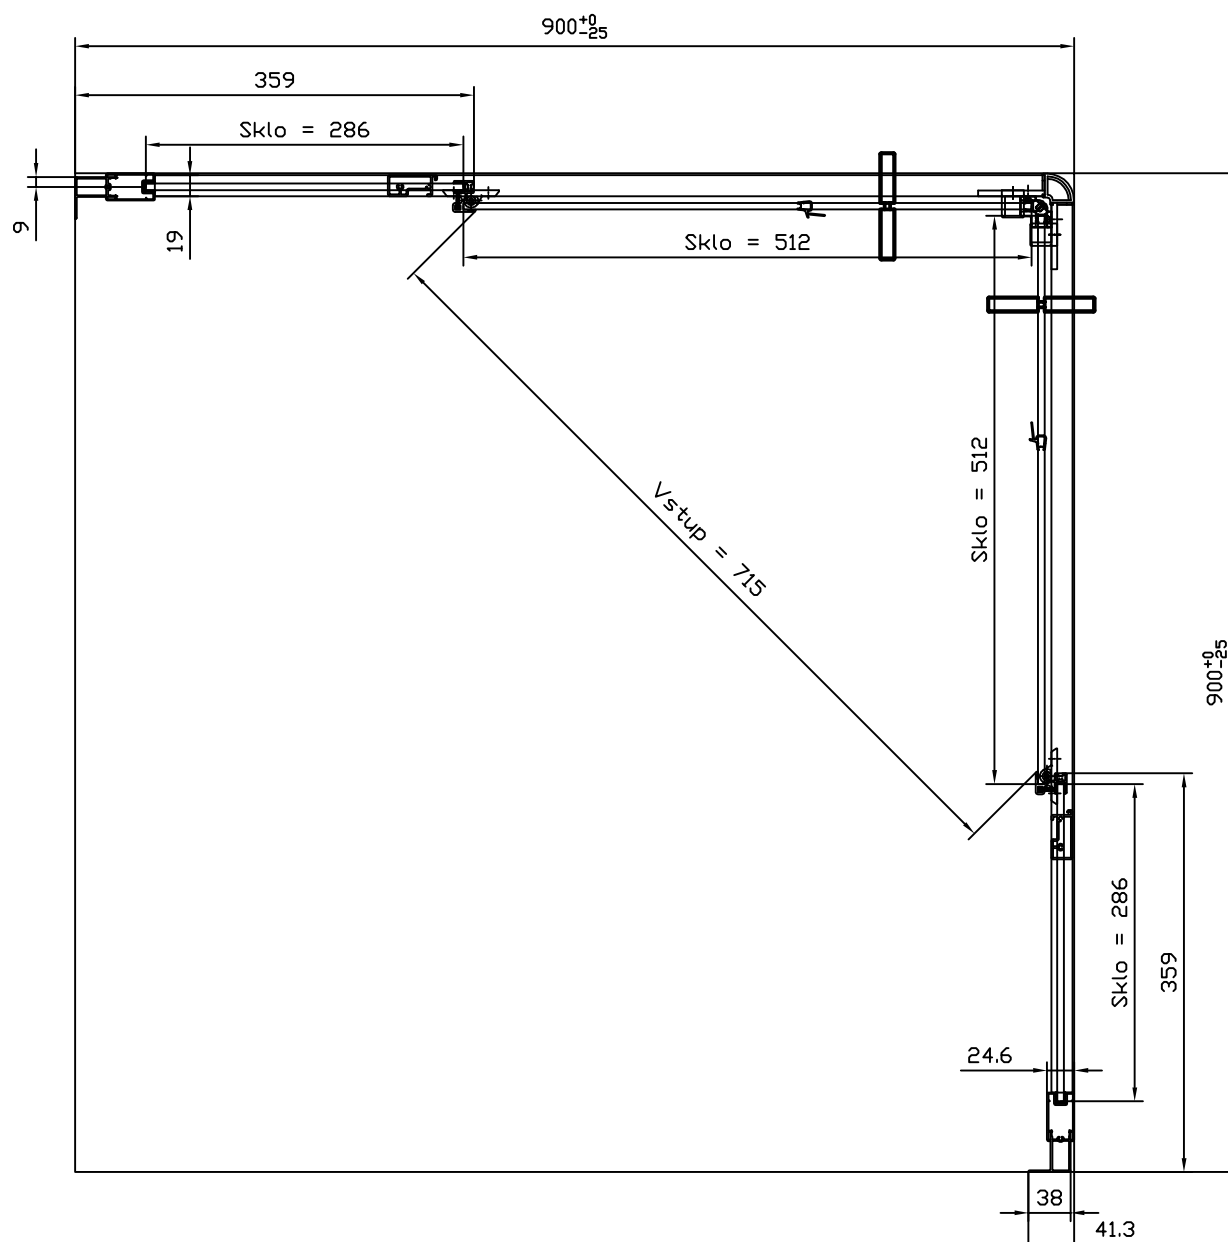

# TECHNICKÉ INFORMACE STANDARDNÍCH ROZMĚRŮ

 SanSwiss

TYPOVÁ ŘADA  
TOP-LINE

Rohový vstup s dvoukřídlými dveřmi

TED2

# TECHNICKÉ INFORMACE STANDARDNÍCH ROZMĚRŮ

 SanSwiss

TYPOVÁ ŘADA  
TOP-LINE

Rohový vstup s dvoukřídlými dveřmi

**TED2**