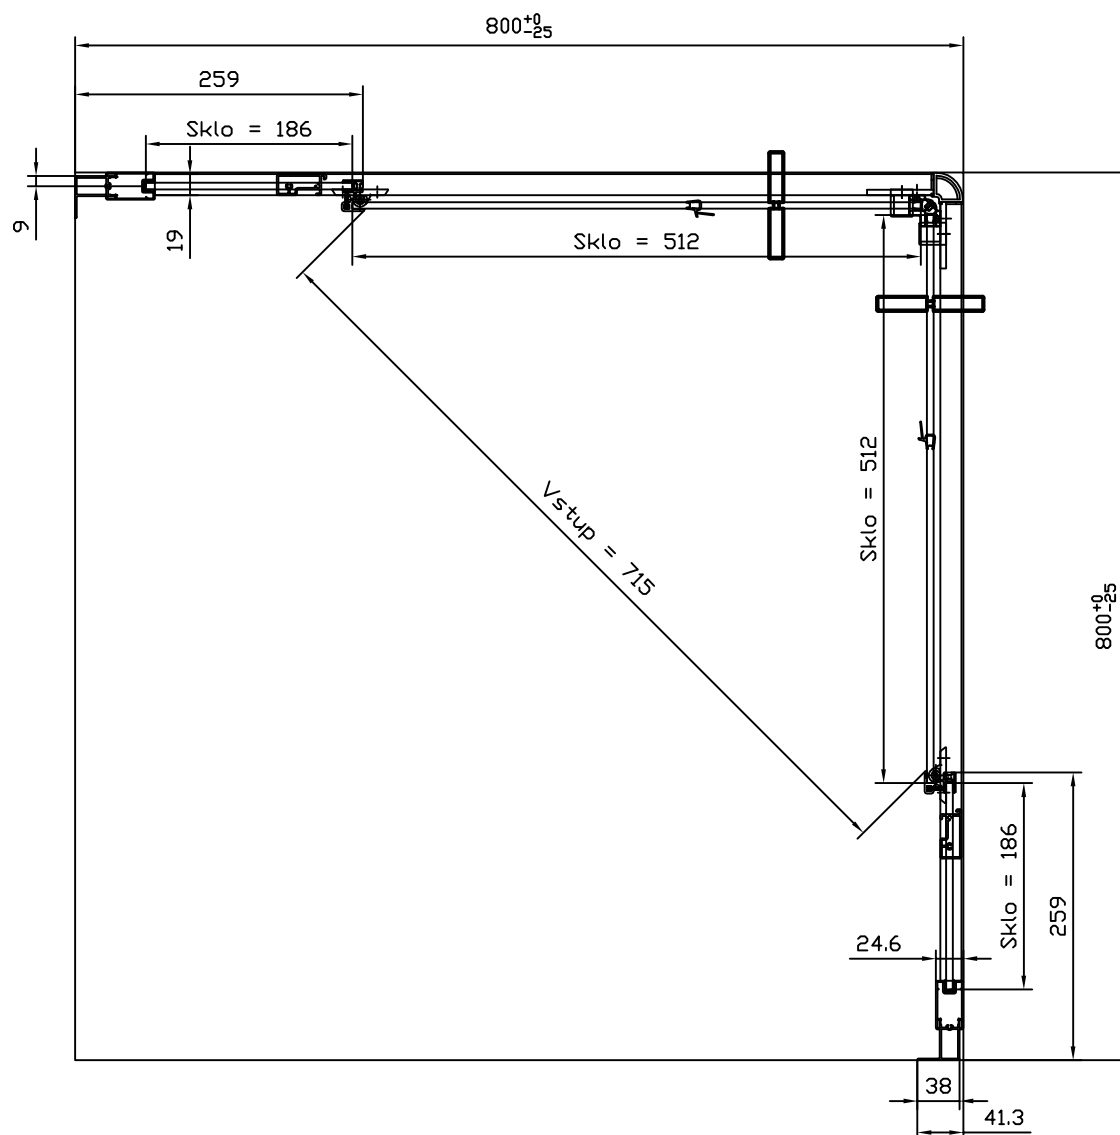

# TECHNICKÉ INFORMACE STANDARDNÍCH ROZMĚRŮ

 SanSwiss

TYPOVÁ ŘADA  
TOP-LINE

Rohový vstup s dvoukřídlými dveřmi

TED2

# TECHNICKÉ INFORMACE STANDARDNÍCH ROZMĚRŮ

 SanSwiss

TYPOVÁ ŘADA  
TOP-LINE

Rohový vstup s dvoukřídlými dveřmi

**TED2**