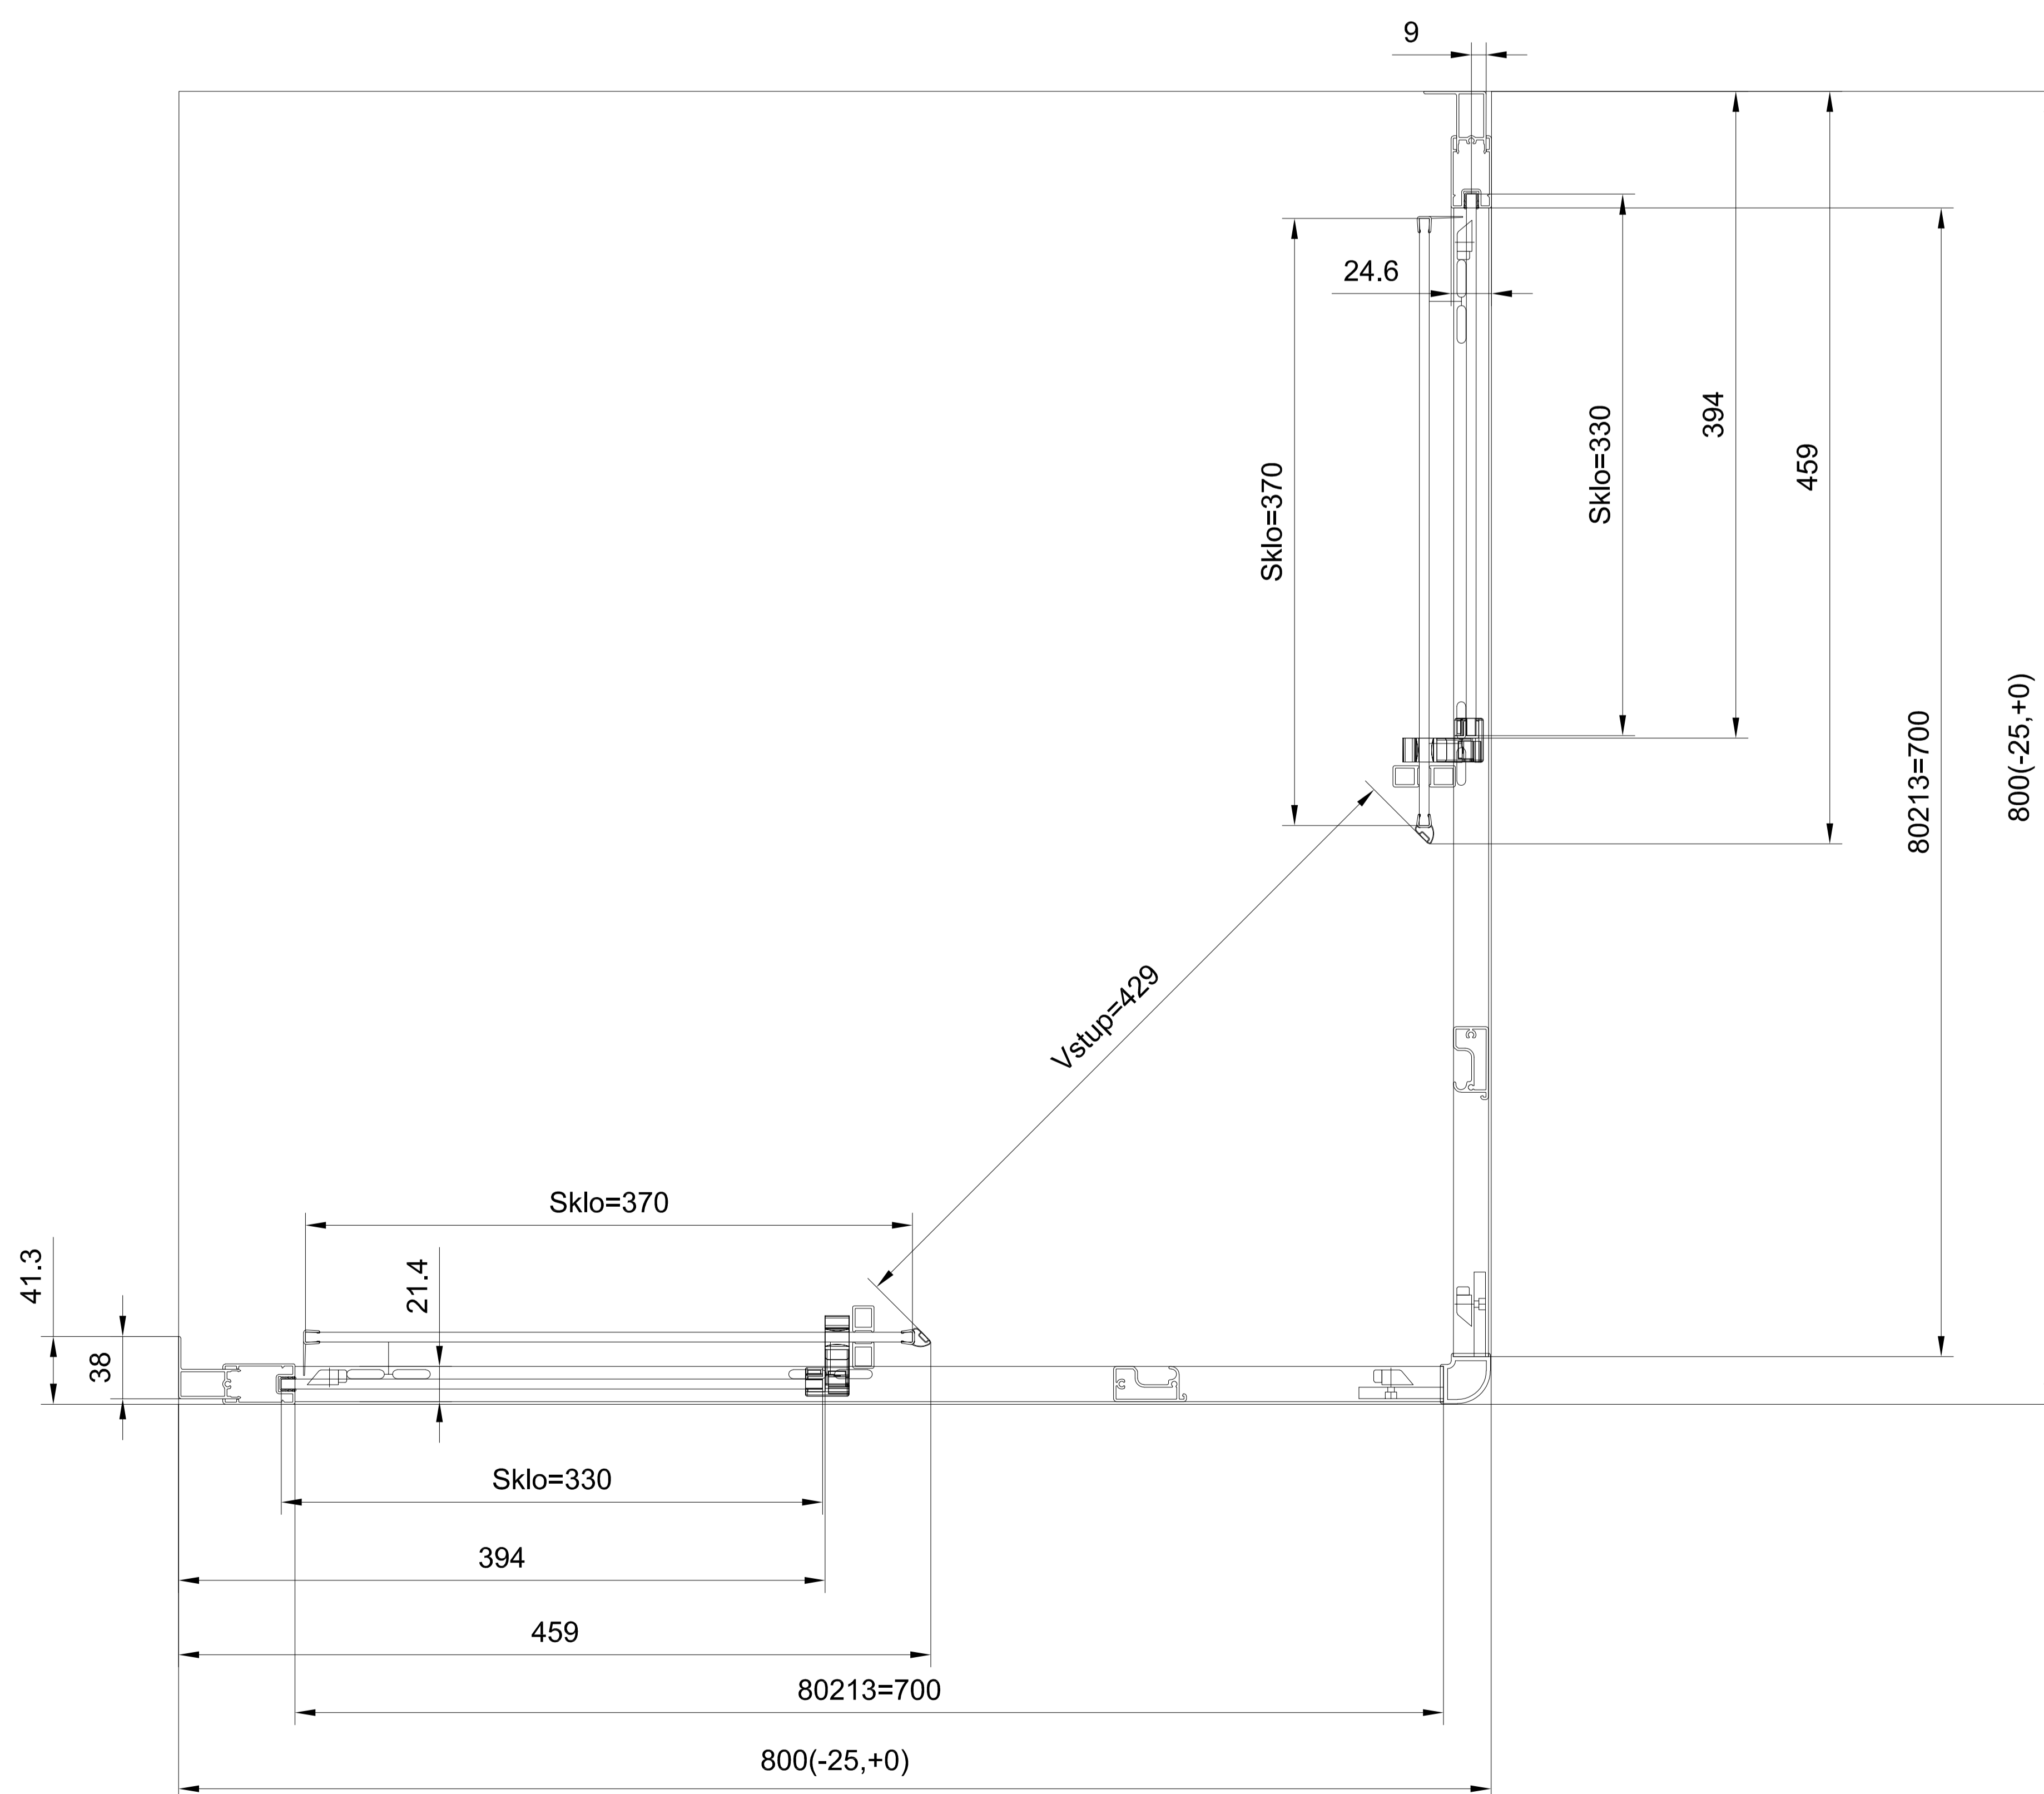

# TECHNICKÉ INFORMACE STANDARDNÍCH ROZMĚRŮ

SanSwiss

TYPOVÁ ŘADA  
**TOP-LINE S**

Rohový vstup s dvoudílnými posuvnými dveřmi

**TBFAC**

# TECHNICKÉ INFORMACE STANDARDNÍCH ROZMĚRŮ

TYPOVÁ ŘADA  
**TOP-LINE S**

Rohový vstup s dvoudílnými posuvnými dveřmi

**TBFAC**