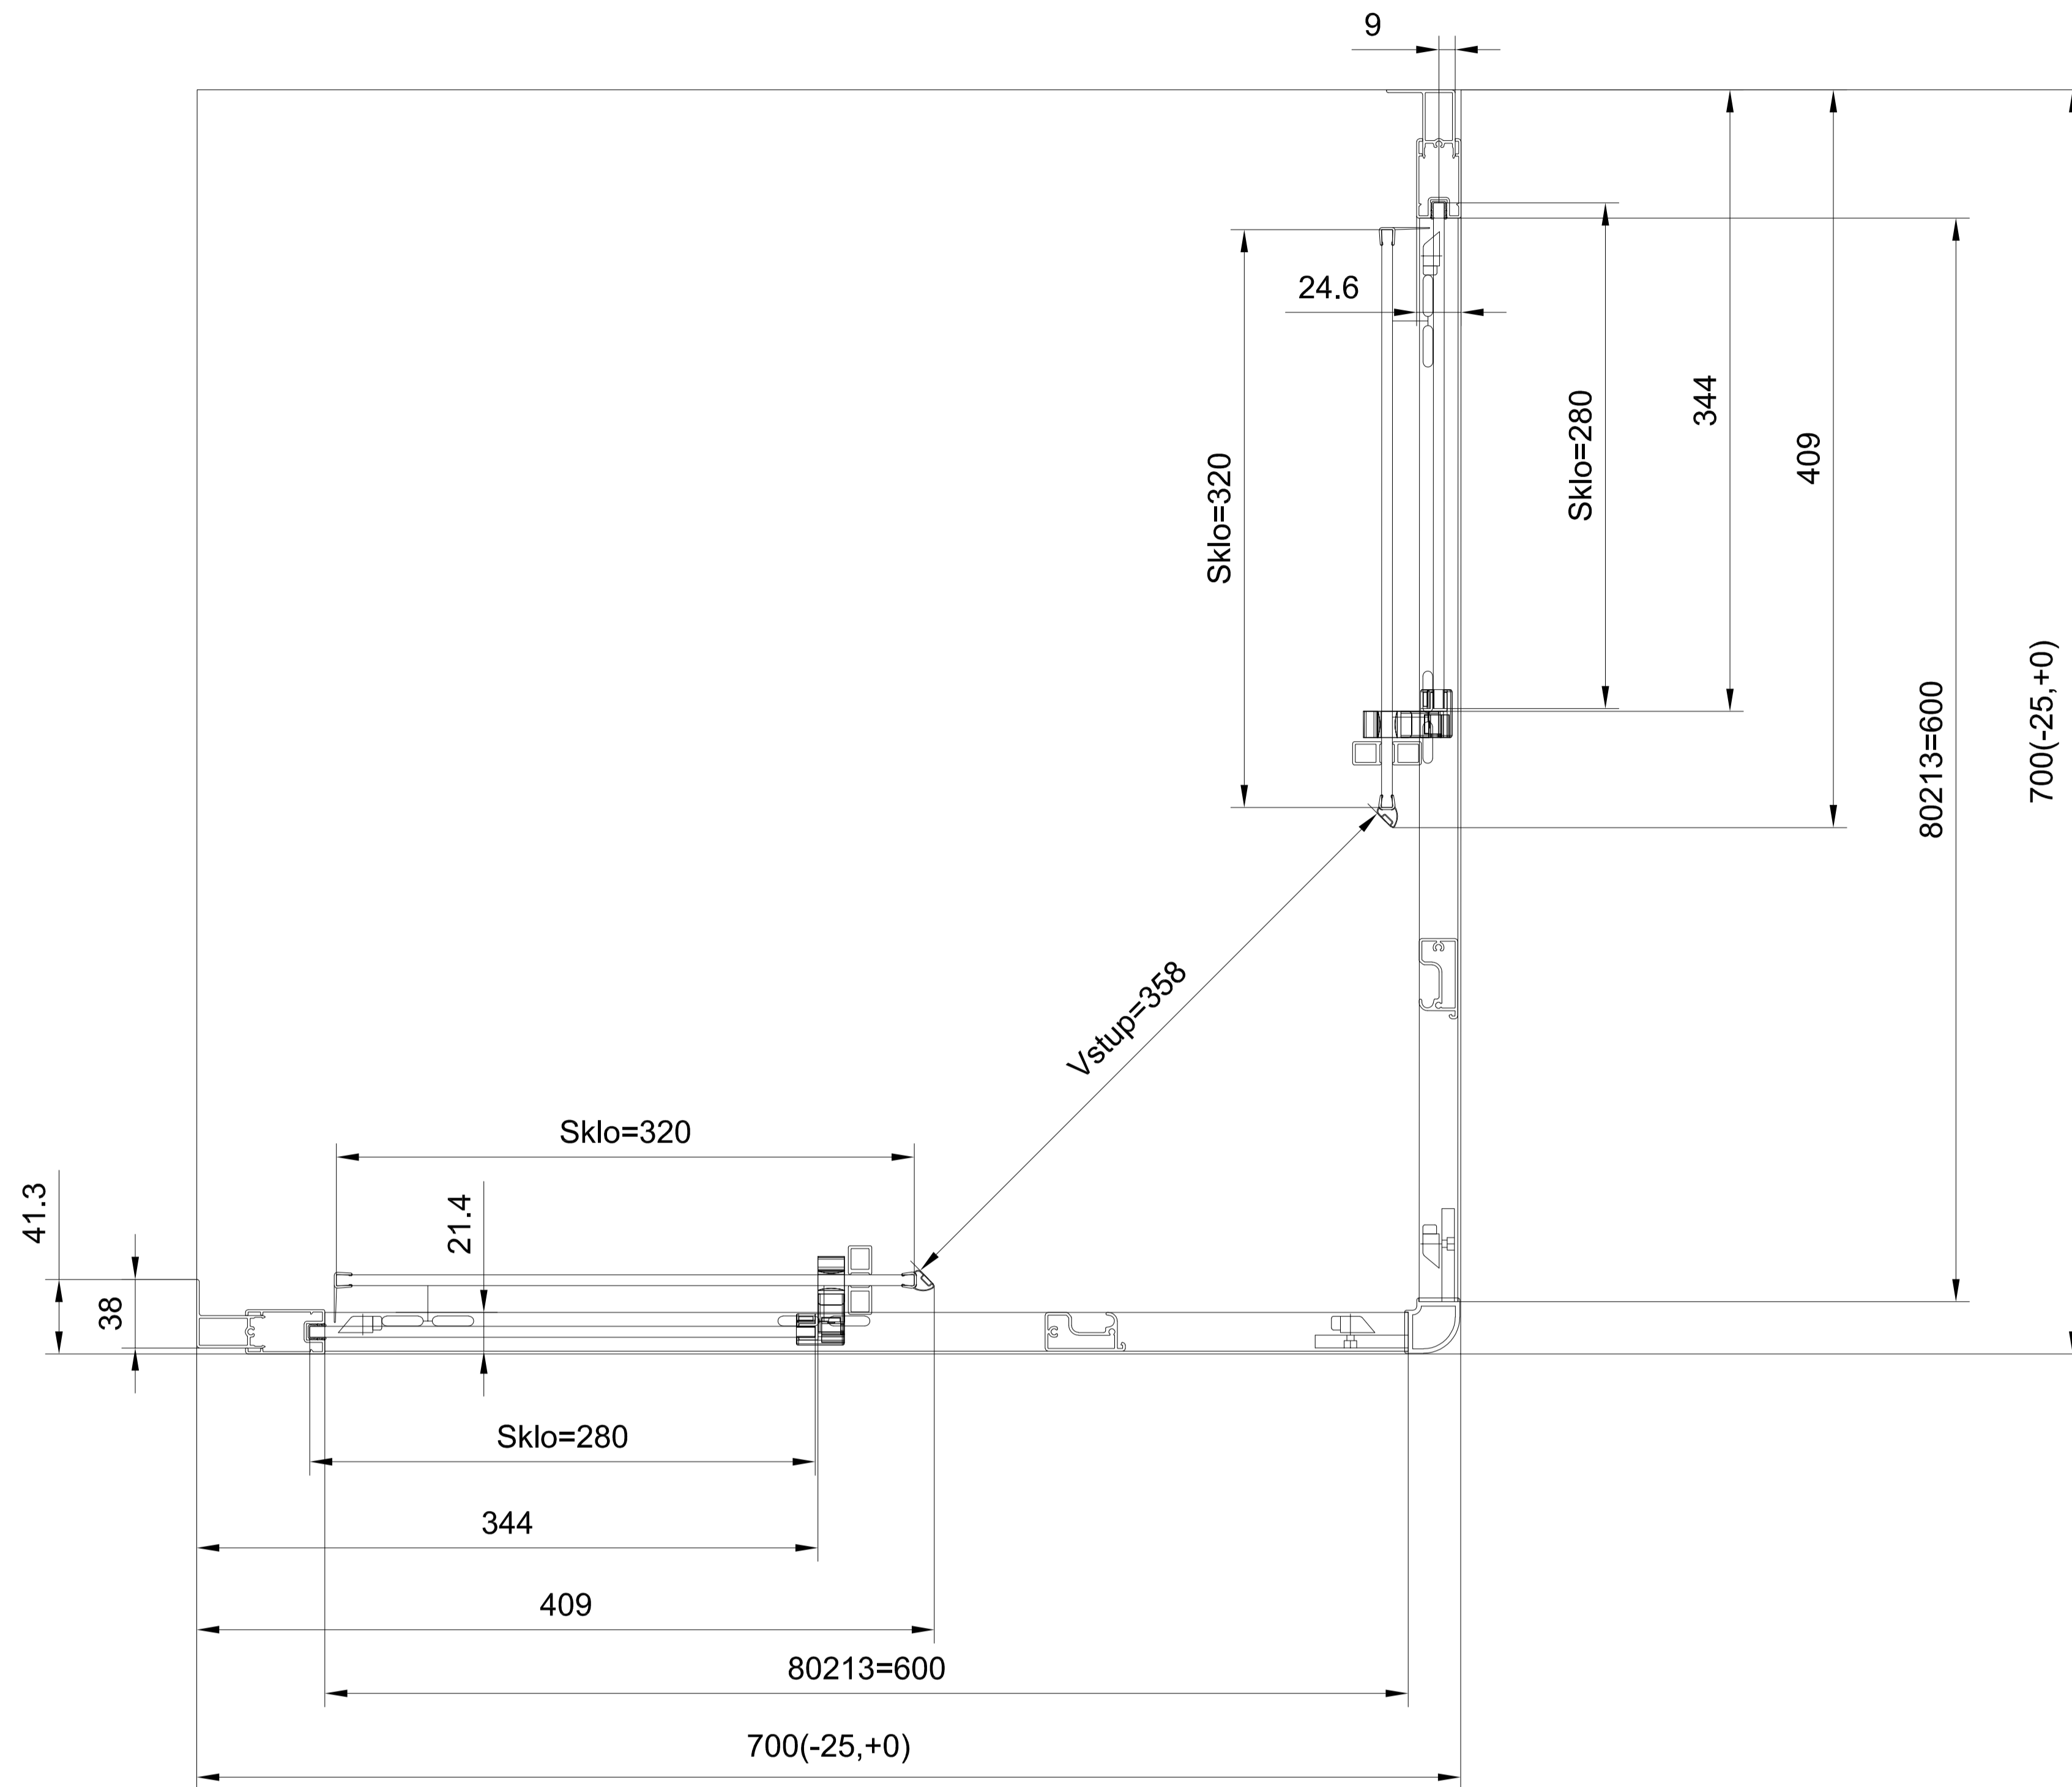

# TECHNICKÉ INFORMACE STANDARDNÍCH ROZMĚRŮ

SanSwiss

TYPOVÁ ŘADA  
**TOP-LINE S**

Rohový vstup s dvoudílnými posuvnými dveřmi

**TBFAC**

# TECHNICKÉ INFORMACE STANDARDNÍCH ROZMĚRŮ

TYPOVÁ ŘADA  
**TOP-LINE S**

Rohový vstup s dvoudílnými posuvnými dveřmi

**TBFAC**