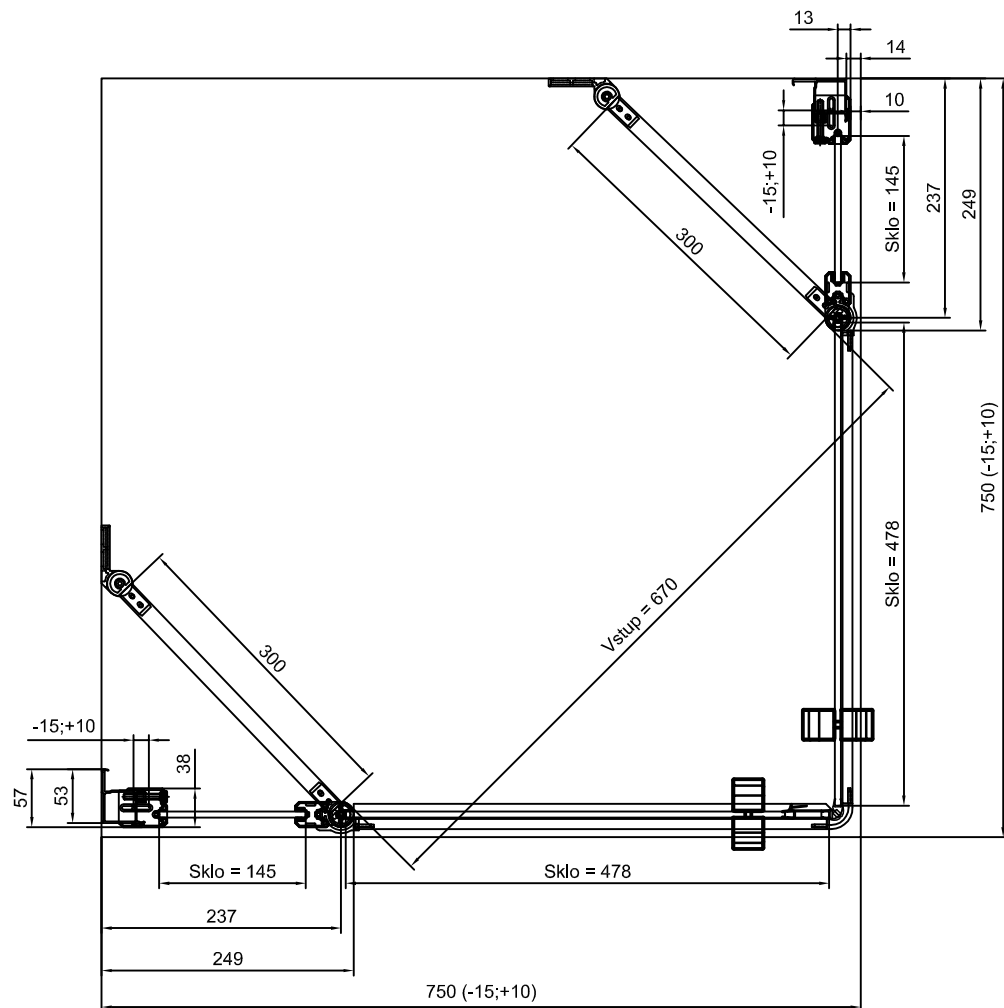

# TECHNICKÉ INFORMACE STANDARDNÍCH ROZMĚRŮ

 SanSwiss

TYPOVÁ ŘADA  
**SWING-LINE**

Rohový vstup dvoudílný s křídlovými dveřmi

**SLE2**