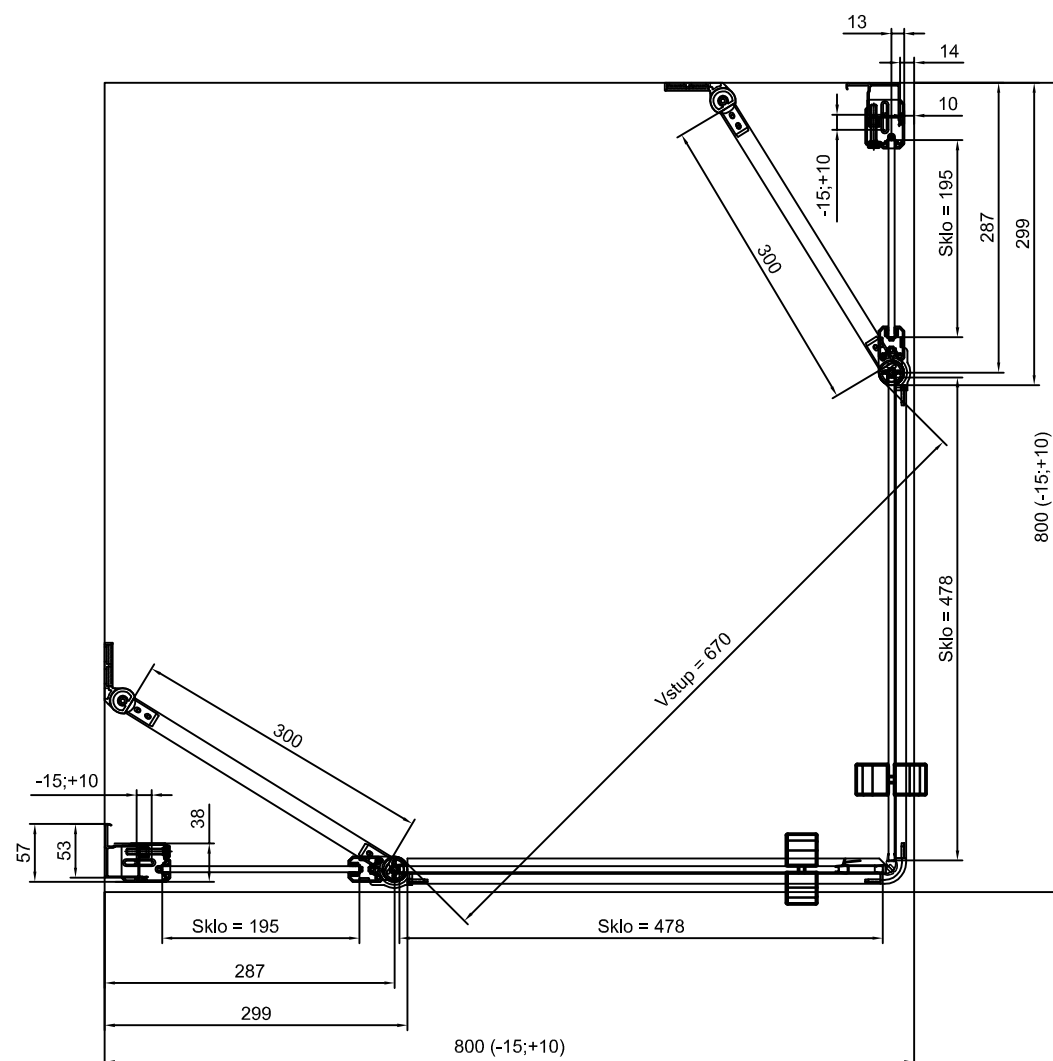

# TECHNICKÉ INFORMACE STANDARDNÍCH ROZMĚRŮ

 SanSwiss

TYPOVÁ ŘADA  
**SWING-LINE**

Rohový vstup dvoudílný s křídlovými dveřmi

**SLE2**