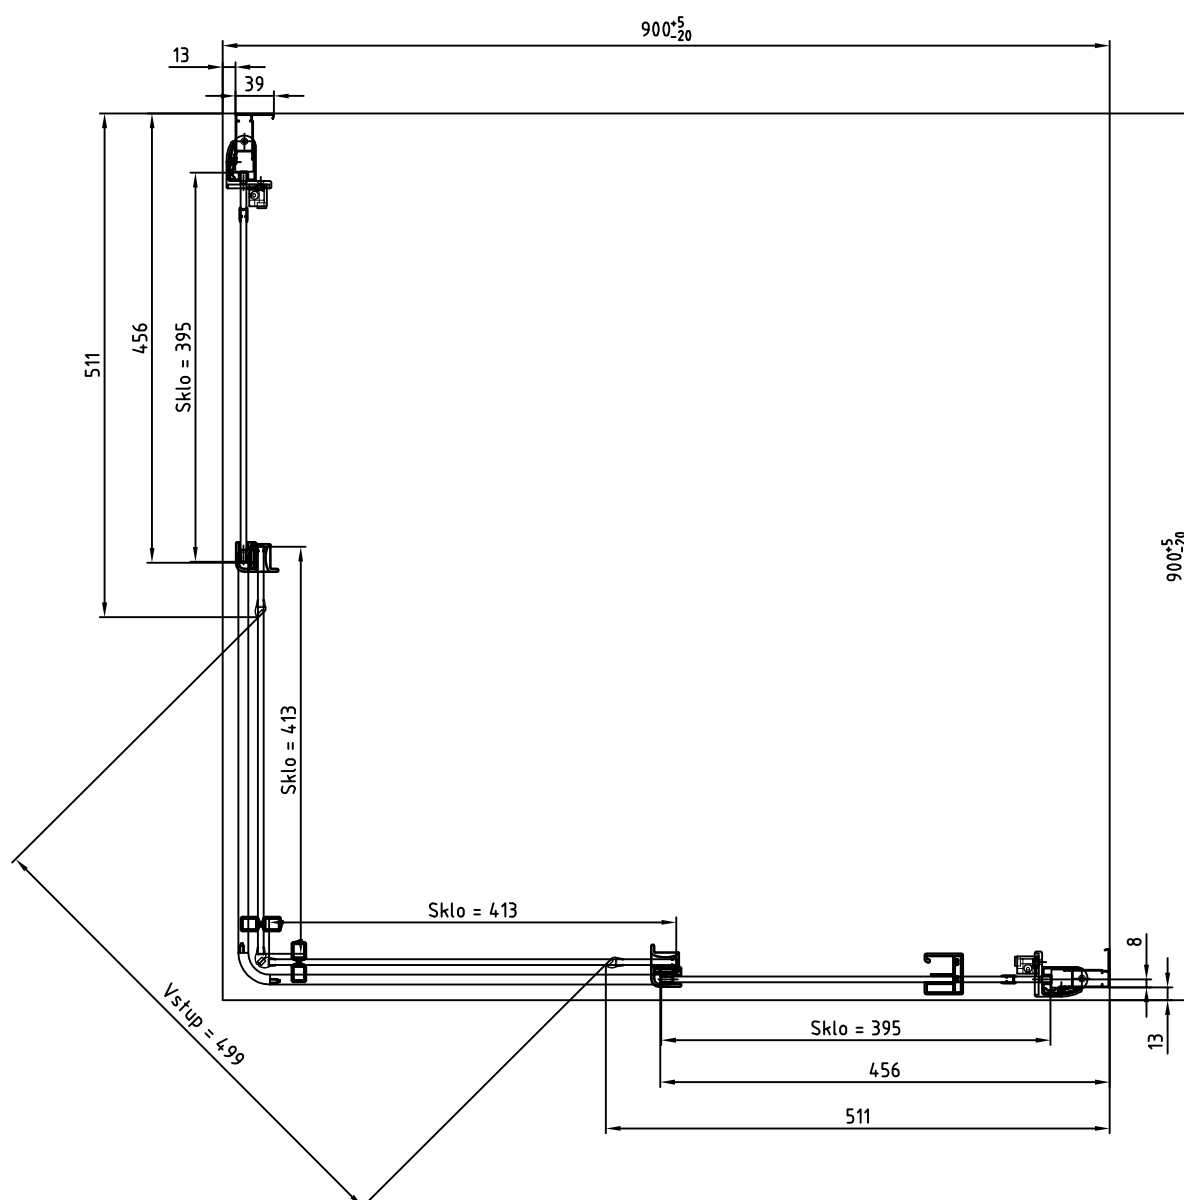

# TECHNICKÉ INFORMACE STANDARDNÍCH ROZMĚRŮ

TYPOVÁ ŘADA  
PUR LIGHT S

Rohový vstup s dvoudílnými posuvnými  
dveřmi

PLSE2

# TECHNICKÉ INFORMACE STANDARDNÍCH ROZMĚRŮ

 SanSwiss

TYPOVÁ ŘADA  
PUR LIGHT S

Rohový vstup s dvoudílnými posuvnými dveřmi

PLSE2

# TECHNICKÉ INFORMACE STANDARDNÍCH ROZMĚRŮ

 SanSwiss

TYPOVÁ ŘADA  
**PUR LIGHT S**

Rohový vstup s dvoudílnými posuvnými dveřmi

**PLSE2**