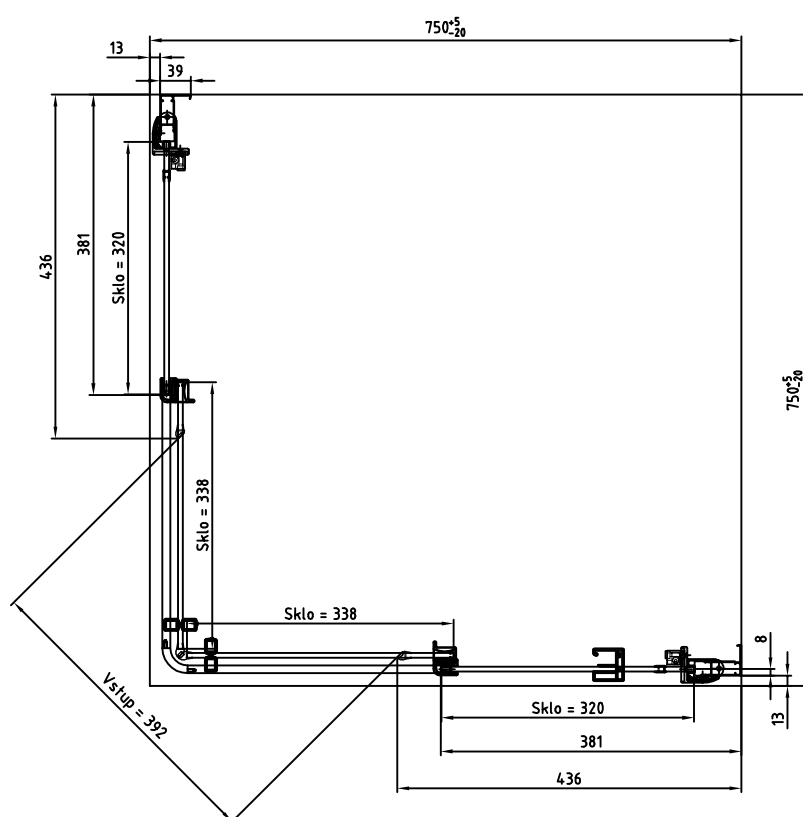

# TECHNICKÉ INFORMACE STANDARDNÍCH ROZMĚRŮ

TYPOVÁ ŘADA  
PUR LIGHT S

Rohový vstup s dvoudílnými posuvnými  
dveřmi

PLSE2

# TECHNICKÉ INFORMACE STANDARDNÍCH ROZMĚRŮ

 SanSwiss

TYPOVÁ ŘADA  
PUR LIGHT S

Rohový vstup s dvoudílnými posuvnými dveřmi

PLSE2

# TECHNICKÉ INFORMACE STANDARDNÍCH ROZMĚRŮ

 SanSwiss

TYPOVÁ ŘADA  
**PUR LIGHT S**

Rohový vstup s dvoudílnými posuvnými dveřmi

**PLSE2**