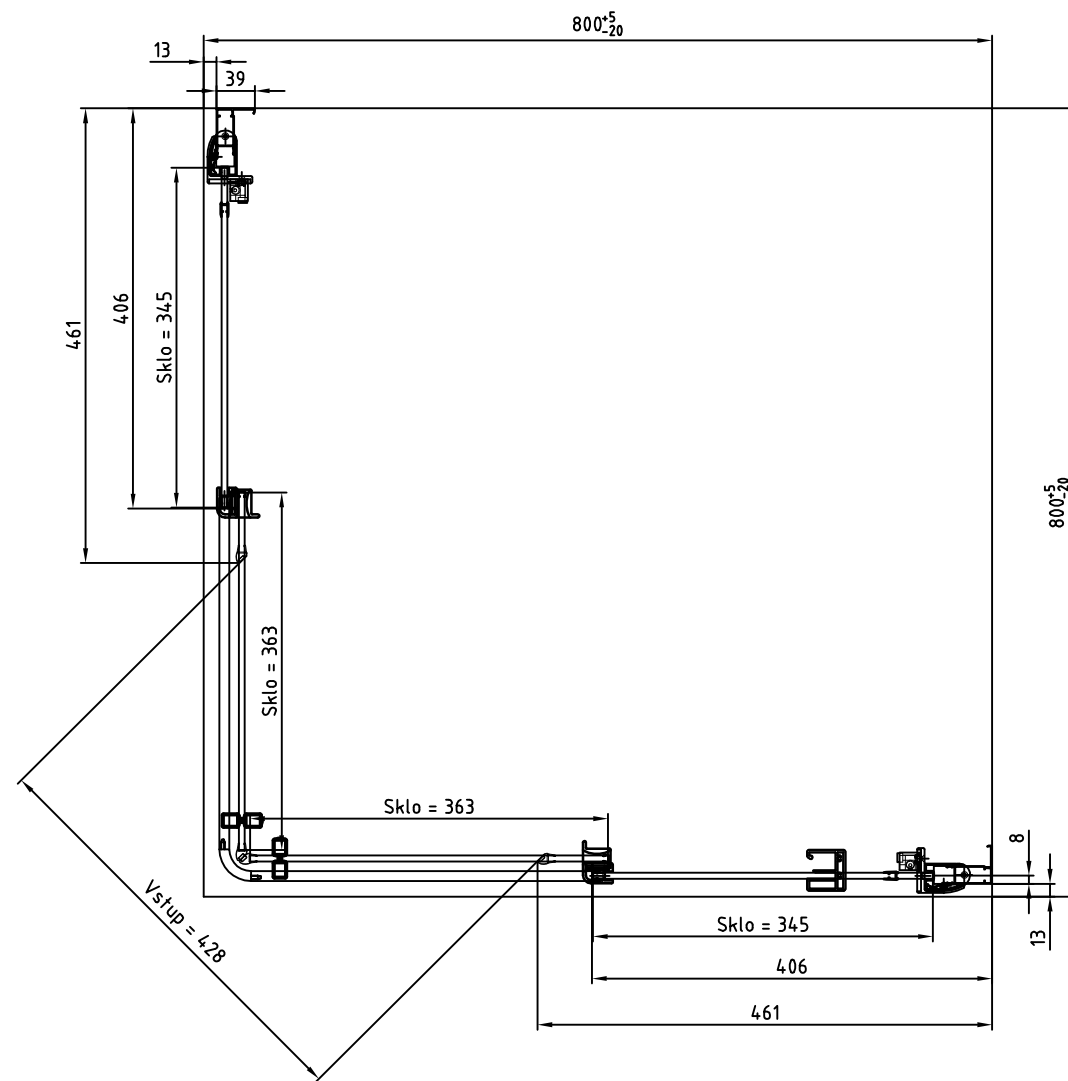

# TECHNICKÉ INFORMACE STANDARDNÍCH ROZMĚRŮ

TYPOVÁ ŘADA  
PUR LIGHT S

Rohový vstup s dvoudílnými posuvnými  
dveřmi

PLSE2

# TECHNICKÉ INFORMACE STANDARDNÍCH ROZMĚRŮ

 SanSwiss

TYPOVÁ ŘADA  
PUR LIGHT S

Rohový vstup s dvoudílnými posuvnými dveřmi

PLSE2

# TECHNICKÉ INFORMACE STANDARDNÍCH ROZMĚRŮ

 SanSwiss

TYPOVÁ ŘADA  
**PUR LIGHT S**

Rohový vstup s dvoudílnými posuvnými dveřmi

**PLSE2**