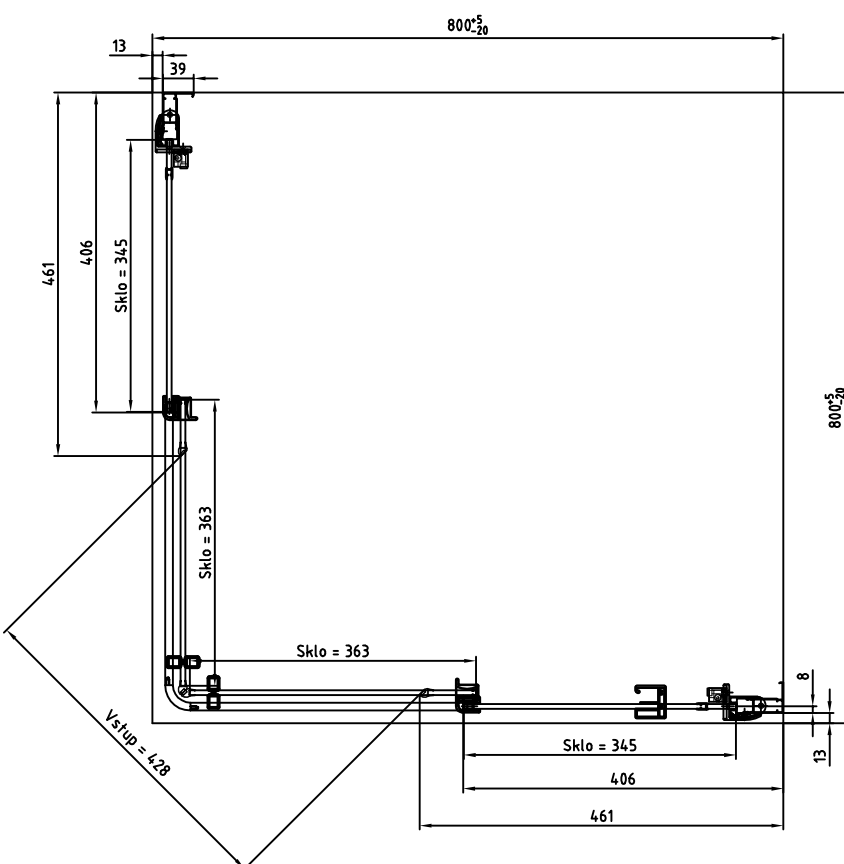

# TECHNICKÉ INFORMACE STANDARDNÍCH ROZMĚRŮ

TYPOVÁ ŘADA  
PUR LIGHT S

Rohový vstup s dvoudílnými posuvnými  
dveřmi

PLSE2

# TECHNICKÉ INFORMACE STANDARDNÍCH ROZMĚRŮ

 SanSwiss

TYPOVÁ ŘADA  
PUR LIGHT S

Rohový vstup s dvoudílnými posuvnými dveřmi

PLSE2

# TECHNICKÉ INFORMACE STANDARDNÍCH ROZMĚRŮ

 SanSwiss

TYPOVÁ ŘADA  
**PUR LIGHT S**

Rohový vstup s dvoudílnými posuvnými dveřmi

**PLSE2**