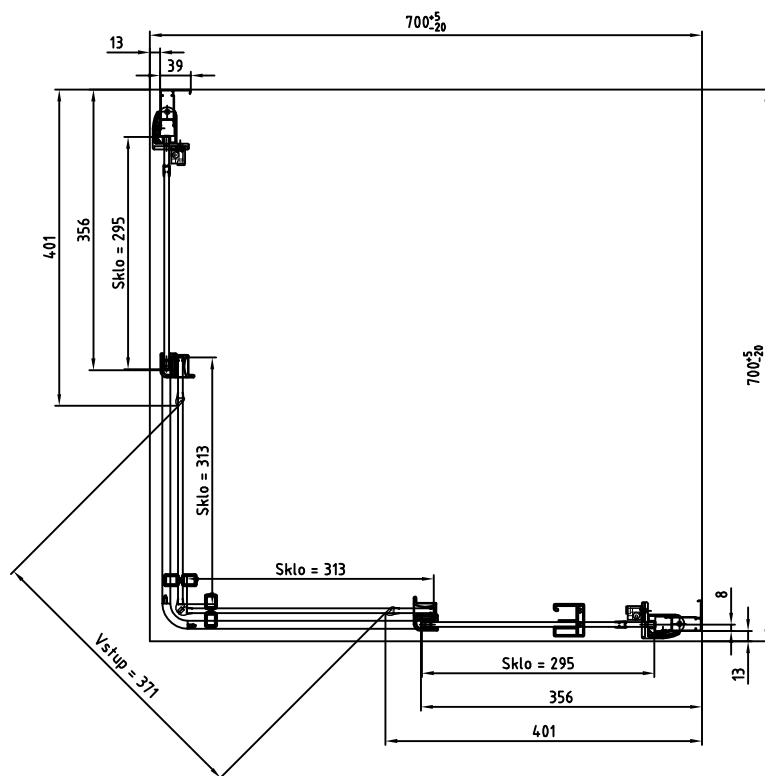

# TECHNICKÉ INFORMACE STANDARDNÍCH ROZMĚRŮ

TYPOVÁ ŘADA  
PUR LIGHT S

Rohový vstup s dvoudílnými posuvnými  
dveřmi

PLSE2

# TECHNICKÉ INFORMACE STANDARDNÍCH ROZMĚRŮ

 SanSwiss

TYPOVÁ ŘADA  
PUR LIGHT S

Rohový vstup s dvoudílnými posuvnými dveřmi

PLSE2

# TECHNICKÉ INFORMACE STANDARDNÍCH ROZMĚRŮ

 SanSwiss

TYPOVÁ ŘADA  
**PUR LIGHT S**

Rohový vstup s dvoudílnými posuvnými dveřmi

**PLSE2**