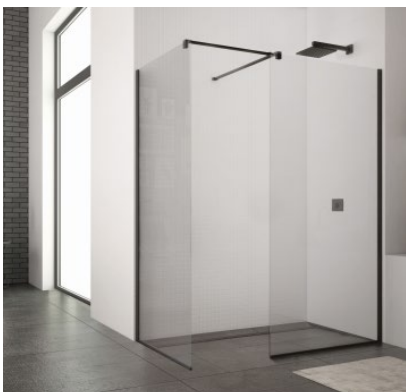

SanSwiss vyrába Walk-in zásteny EASY vo veľkorysej výške 2000 mm a štandardných šírkach od 800 mm do 1400 mm. Walk-in EASY v čírom skle možno dodať aj v šírke 1600 mm. Kombinácia nadčasového číreho skla a atraktívne čiernej matnej farby dodáva sprchových zástenám punc luxusu. Kompaktný vyrovnávací profil v čiernej farbe výrazne zjednodušuje montáž. Aj v prípade nerovných stien vo Vašej kúpeľni.

WALK-IN zásteny možno namontovať vpravo alebo vľavo - podľa dispozičného riešenia kúpeľne. Inštalácia WALK-IN zásten od spoločnosti SanSwiss je možná na plochú vaničku alebo priamo na dlažbu. Obe riešenia majú svoje výhody. Walk-in zástena najviac vynikne priamo na podlahe so zabudovaným odtokovým žľabom alebo podlahovou vpusťou. Pre zákazníkov, ktorí preferujú jednoliatu podlahu, ktorá prechádza voľne do sprchovacieho kúta, odporúčame jednoznačne riešenie bez vaničky. Kúpeľňa vyzerá opticky väčšia a priestrannejšia. Nie všetkým je však príjemný kontakt bosých nôh s podlahou, čo veľakrát môže ovplyvniť celkový pocit zo sprchovania. Zo sortimentu SanSwiss odporúčame sprchové vaničky ILA a Marblemate. Sprchové vaničky sú vyrobené z kvalitného liateho mramoru, tlmia hluk a poskytujú tepelnú izoláciu. Možno ich nainštalovať na podlahu alebo na nožičky s predným panelom. Umožňujú pohodlný vstup do sprchy. Dvojkomorový sifón s vysokým prietokom, ktorý je umiestnený pod lineárnym krytom, možno ľahko čistiť. Sprchové vaničky spĺňajú kritériá EN 14527: 2016, táto norma okrem iného ošetruje aj stabilitu dna (možné zaťaženie až do 150 kg), čistiteľnosť, bezproblémové vypúšťanie vody a odolnosť proti zmenám teploty a chemikáliám.

### OBRAZOVÝ MATERIÁL:

Walk-in EASY STR4P, pevná stena s vyrovnávacím profilom. 8 mm bezpečnostné sklo - číre.  
Vrátane stabilizačnej vzpery 1250 mm (možno skrátiť). Celková výška vrátane stabilizačnej vzpery 2017 mm.  
Možno namontovať vpravo i vľavo