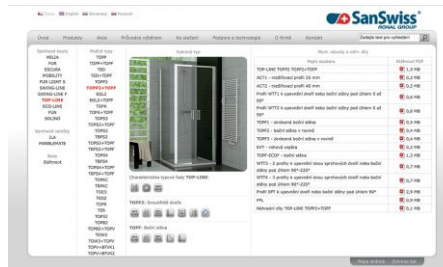

Kontakt:

SanSwiss s.r.o.

Popovická 1123

506 01 Jičín

E-mail: prodej@sanswiss.cz

www.sanswiss.sk

OBRAZOVÝ MATERIÁL:

Sprievodca výberom sprchovacieho kúta na www.sanswiss.sk