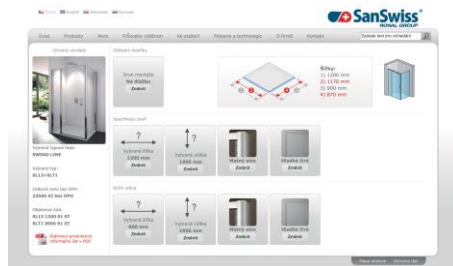

V niekoľkých krokoch si iste vyberiete sprchovací kút podľa Vašich predstáv. V ponuke sú nielen sprchové zásteny, ale aj vaňové zásteny a stále obľúbenejšie pevné WALK-IN zásteny. Môžete si vybrať napríklad klasický rámový dizajn alebo čistý bezrámový dizajn, voľba je len a len na Vás!

Nemusíte bežať do kúpeľňového štúdia, ale vyberať z domova. Vyberiete si druh zásteny, variant montáže, prevedenie s vaničkou či bez vaničky, spôsob zatvárania dverí a ihneď sa Vám zobrazí produktový list aj s cenou.

Na webových stránkach spoločnosti nájdete nielen rozmanitý sortiment sprchových kútov, zásten, vaničiek, ale aj praktické informácie vrátane technických údajov, montážnych návodov, fotografií realizácií a produktových / montážnych videí (najnovšie aj na [YouTube](#)).

Spoločnosť SanSwiss je špecialista na sprchové kúty a vaňové zásteny, ktoré sa vyznačujú prvotriednou kvalitou, funkčnosťou a moderným dizajnom. Výber kvalitných materiálov, starostlivé spracovanie modernými výrobnými procesmi a následný vývoj zaisťujú osvedčenú vysokú úroveň kvality všetkých sprchovacích kútov a zásten SanSwiss. Vďaka rozsiahlemu know-how aj početným inováciám patrí spoločnosť k úspešným výrobcam v Európe. Profesionálne služby v oblasti poradenstva sú samozrejmosťou.

Kontakt:

SanSwiss s.r.o.

Popovická 1123

506 01 Jičín

E-mail: prodej@sanswiss.cz

www.sanswiss.sk

OBRAZOVÝ MATERIÁL: