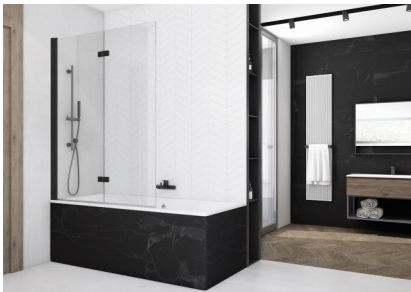

SOLB2 – dvojkrídlová skladacia zástena

Copyright fotografie (vymezení autorských práv):

Vezměte, prosím, na vědomí, že fotografie podléhají autorským právům.

Neoprávněné použití bez souhlasu vlastníka a udání zdroje, úprava či užití pro jiné účely nejsou dovoleny.