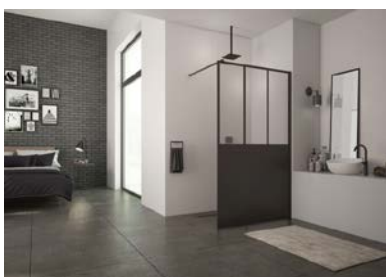

Walk in zástena STR4P - sklo Attic, 8 mm bezpečnostné sklo s antiplakovou úpravou Aquaperle vrátane stabilizačnej vzpery, čierna sieťotlač na prednej strane skla. Ideálne riešenie do loftového bytu.

Copyright fotografie (vymedzenie autorských práv):

Vezmite, prosím, na vedomie, že fotografie podliehajú autorským právam. Neoprávnené použitie bez súhlasu vlastníka a udania zdroja, úprava alebo použitie na iné účely nie sú dovolené.