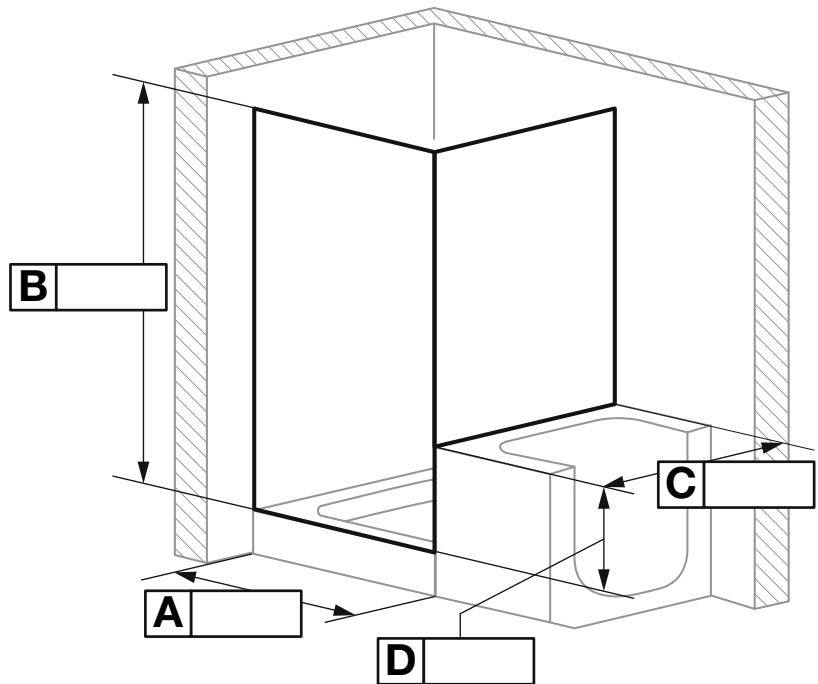

vpravo

s pevnou stenou v rovine
(prosíme zakresliť)

Montáž:

na vaničku

na dlažbu

na sokel

Zamerané rozmery:

na vnútornú hranu skla

na stred skla

na vonkajšiu hranu skla

Poznámky (upresnenie)

fotografie priložená

Dátum

Podpis

Nákres č. 3

Všetky rozmery udávajte v milimetroch!

vľavo

vpravo

s pevnou stenou v rovine
(prosíme zakresliť)

Montáž:

na vaničku

na dlažbu

na sokel

Zamerané rozmery: