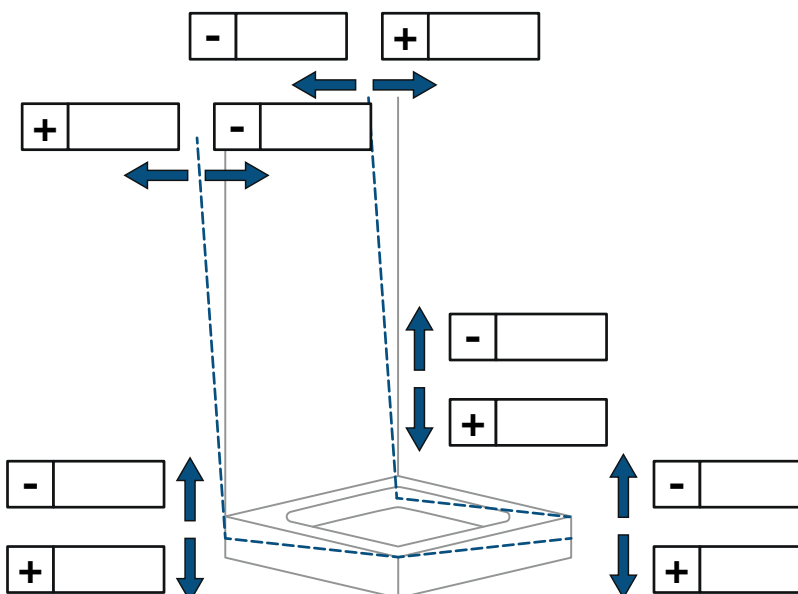

Nákres č. 9

Všetky rozmery udávajte v milimetroch!

Firma

Zákazník

Adresa

Typová rada

Prevedenie

Farba profilov

Varianta skla

Pánty:

☐ vľavo

☐ vpravo

☐ s pevnou stenou v rovine
(prosíme zakresliť)

Montáž:

☐ na vaničku

☐ na dlažbu

☐ na sokel

Zamerané rozmery:

☐ na vnútornú hranu skla

☐ na stred skla

☐ na vonkajšiu hranu skla

Poznámky (upresnenie)

☐ fotografie priložená

Dátum

Podpis