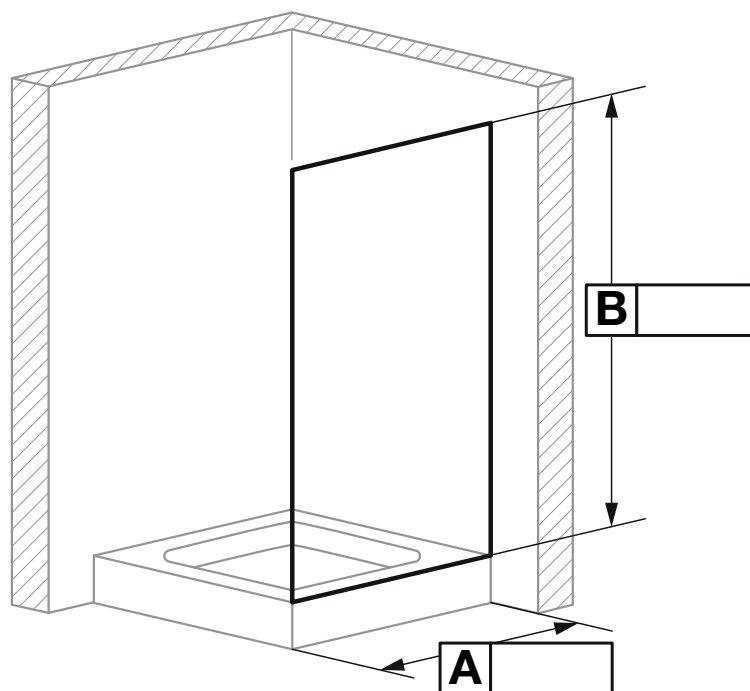

Nákres č. 10

Všetky rozmery udávajte v milimetroch!

Firma

Zákazník

Adresa

Typová rada

Prevedenie

Farba profilov

Varianta skla

Uchytenie na stenu:

1. ☐ vľavo
   ☐ vpravo

Montáž:

1. ☐ na vaničku
   ☐ na dlažbu
   ☐ na sokel