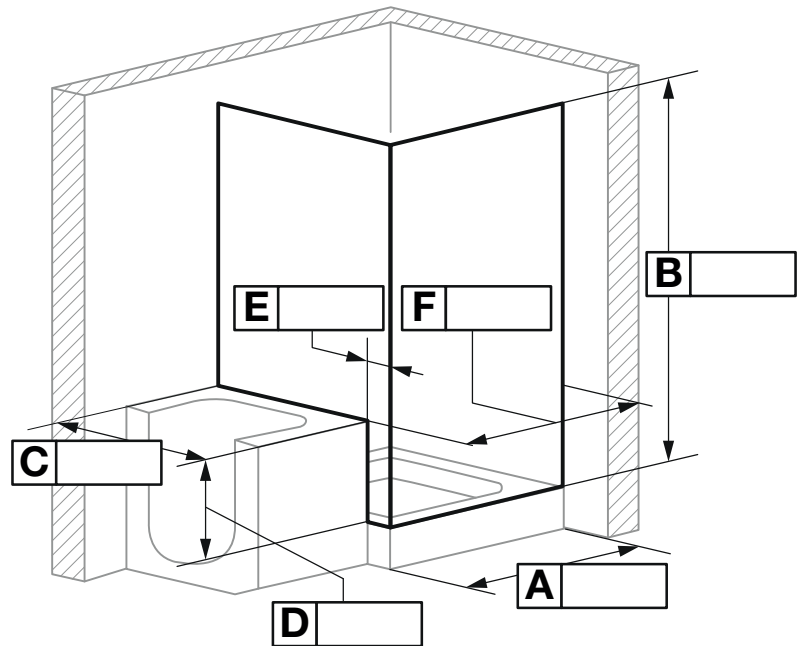

Nákres č. 6

Všetky rozmery udávajte v milimetroch!

Firma

Zákazník

Adresa

Typová rada

Prevedenie

Farba profilov

Varianta skla

Pánty:

☐ vľavo

☐ vpravo

☐ s pevnou stenou v rovine
(prosíme zakresliť)

Montáž:

☐ na vaničku

☐ na dlažbu

☐ na sokel

Zamerané rozmery:

☐ na vnútornú hranu skla

☐ na stred skla

☐ na vonkajšiu hranu skla

Poznámky (upresnenie)

☐ fotografie priložená

Dátum

Podpis