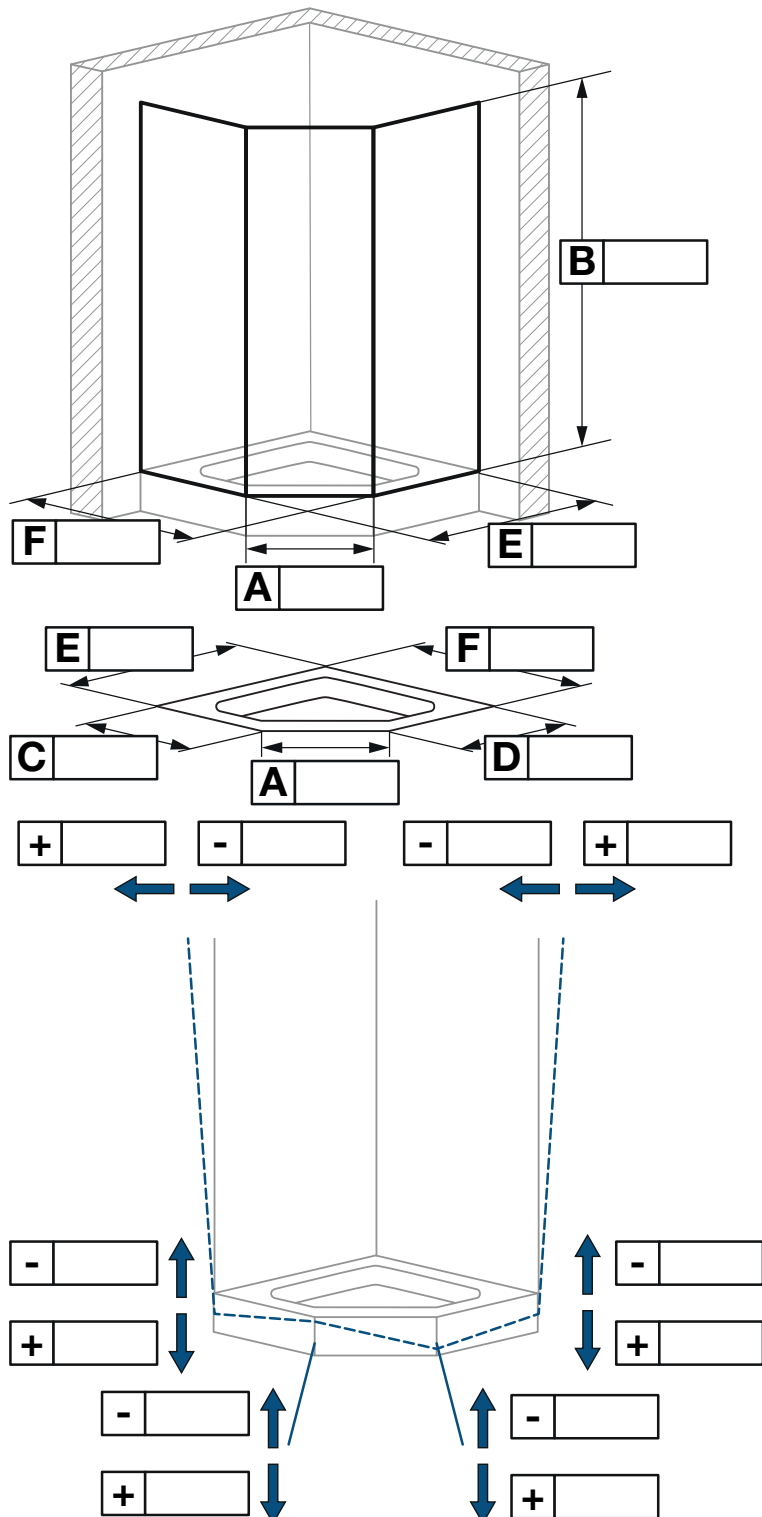

Nákres č. 8

Všetky rozmery udávajte v milimetroch!

Firma

Zákazník

Adresa

Typová rada

Prevedenie

Farba profilov

Varianta skla

Pánty:

1. ☐ vľavo
   ☐ vpravo

Montáž:

1. ☐ na vaničku
   ☐ na dlažbu
   ☐ na sokel

Zamerané rozmery:

1. ☐ na vnútornú hranu skla
   ☐ na stred skla
   ☐ na vonkajšiu hranu skla

Poznámky (upresnenie)

☐ fotografie priložená

Dátum

Podpis