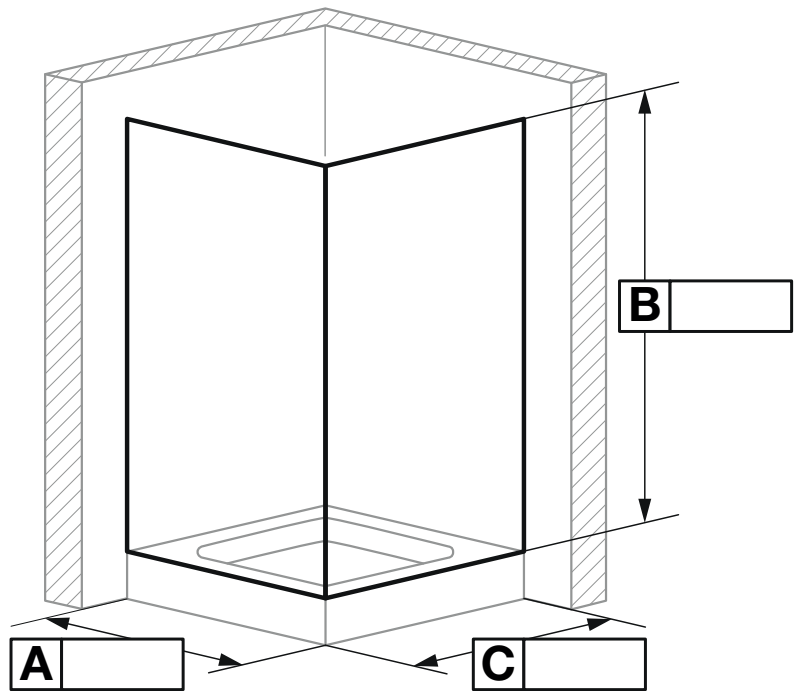

vpravo

s pevnou stenou v rovine
(prosíme zakresliť)

Montáž:

na vaničku

na dlažbu

na sokel

Zamerané rozmery:

na vnútornú hranu skla

na stred skla

na vonkajšiu hranu skla

Poznámky (upresnenie)

fotografie priložená

Dátum

Podpis

Nákres č. 3

Všetky rozmery udávajte v milimetroch!

vľavo

vpravo

s pevnou stenou v rovine
(prosíme zakresliť)

Montáž:

na vaničku

na dlažbu

na sokel

Zamerané rozmery: