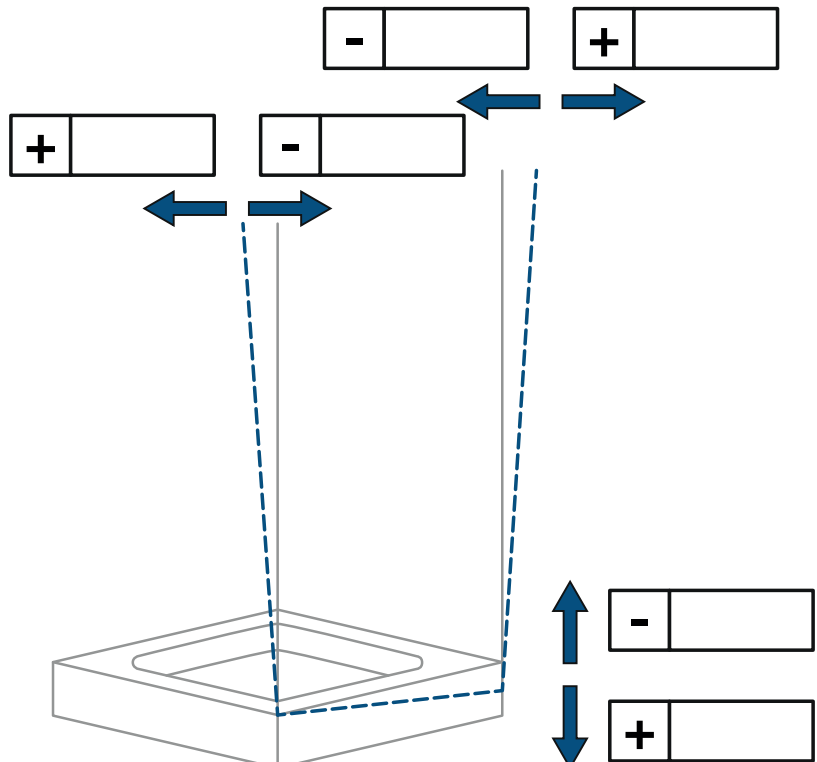

Nákres č. 1

Všetky rozmery udávajte v milimetroch!

Firma

Zákazník

Adresa

Typová rada

Prevedenie

Farba profilov

Varianta skla

Pánty:

☐ vľavo

☐ vpravo

☐ s pevnou stenou
(prosíme zakresliť)

Montáž:

☐ na vaničku

☐ na dlažbu

☐ na sokel

Poznámky (upresnenie)

☐ fotografie priložená

Dátum

Podpis