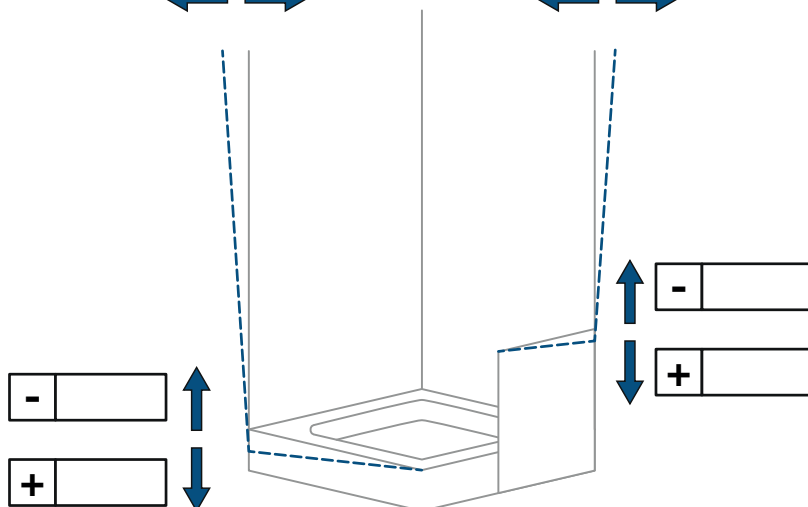

Nákres č. 5

Všetky rozmery udávajte v milimetroch!

Firma

Zákazník

Adresa

Typová rada

Prevedenie

Farba profilov

Varianta skla

Pánty:

☐ vľavo

☐ vpravo

☐ s pevnou stenou v rovine
(prosíme zakresliť)

Montáž:

☐ na vaničku

☐ na dlažbu

☐ na sokel

Zamerané rozmery:

☐ na vnútornú hranu skla

☐ na stred skla

☐ na vonkajšiu hranu skla

Poznámky (upresnenie)

☐ fotografie priložená

Dátum

Podpis