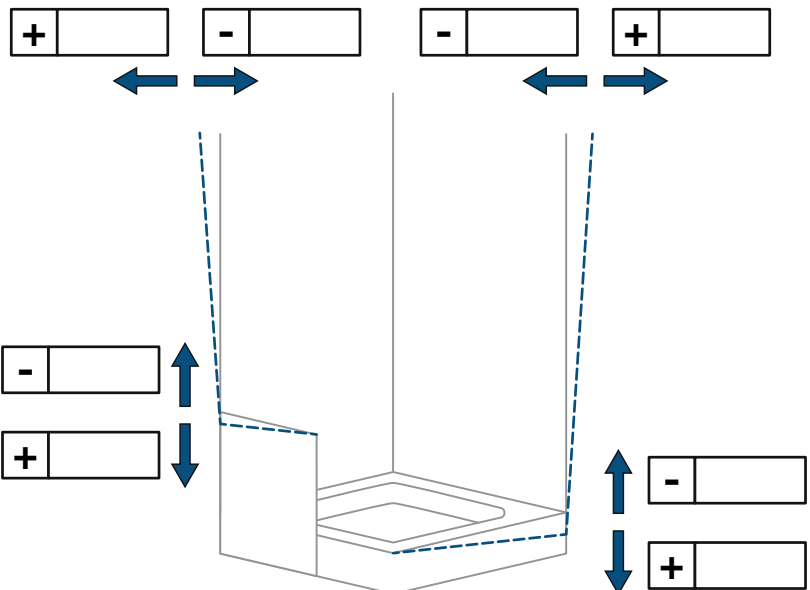

Nákres č. 6

Všetky rozmery udávajte v milimetroch!

Firma

Zákazník

Adresa

Typová rada

Prevedenie

Farba profilov

Varianta skla

Pánty:

☐ vľavo

☐ vpravo

☐ s pevnou stenou v rovine
(prosíme zakresliť)

Montáž:

☐ na vaničku

☐ na dlažbu

☐ na sokel

Zamerané rozmery:

☐ na vnútornú hranu skla

☐ na stred skla

☐ na vonkajšiu hranu skla

Poznámky (upresnenie)

☐ fotografie priložená

Dátum

Podpis