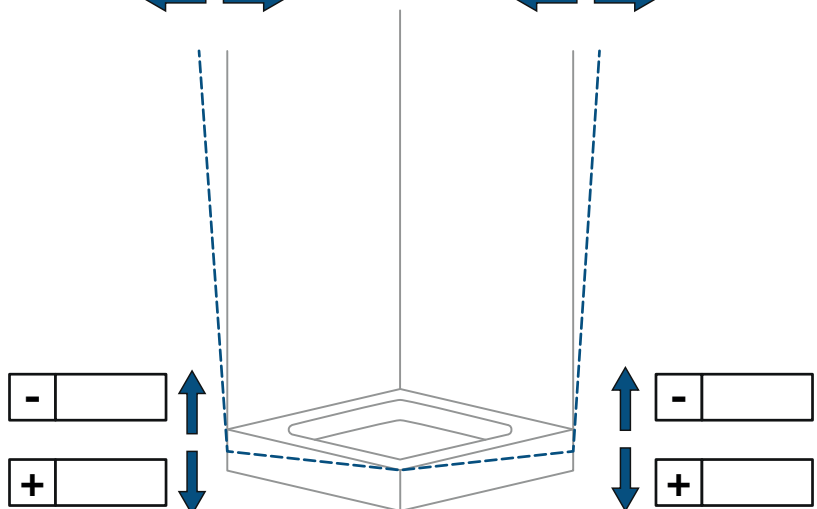

vpravo

s pevnou stenou v rovine
(prosíme zakresliť)

Montáž:

na vaničku

na dlažbu

na sokel

Zamerané rozmery:

na vnútornú hranu skla

na stred skla

na vonkajšiu hranu skla

Poznámky (upresnenie)

fotografie priložená

Dátum

Podpis

Nákres č. 3

Všetky rozmery udávajte v milimetroch!

vľavo

vpravo

s pevnou stenou v rovine
(prosíme zakresliť)

Montáž:

na vaničku

na dlažbu

na sokel

Zamerané rozmery: