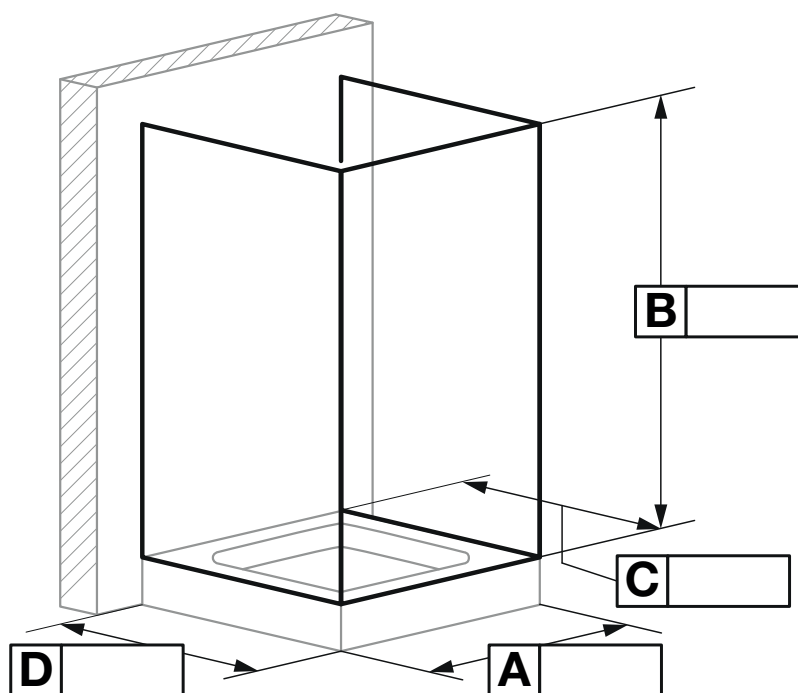

Nákres č. 9

Všetky rozmery udávajte v milimetroch!

Firma

Zákazník

Adresa

Typová rada

Prevedenie

Farba profilov

Varianta skla

Pánty:

☐ vľavo

☐ vpravo

☐ s pevnou stenou v rovine
(prosíme zakresliť)

Montáž:

☐ na vaničku

☐ na dlažbu

☐ na sokel

Zamerané rozmery:

☐ na vnútornú hranu skla

☐ na stred skla

☐ na vonkajšiu hranu skla

Poznámky (upresnenie)

☐ fotografie priložená

Dátum

Podpis