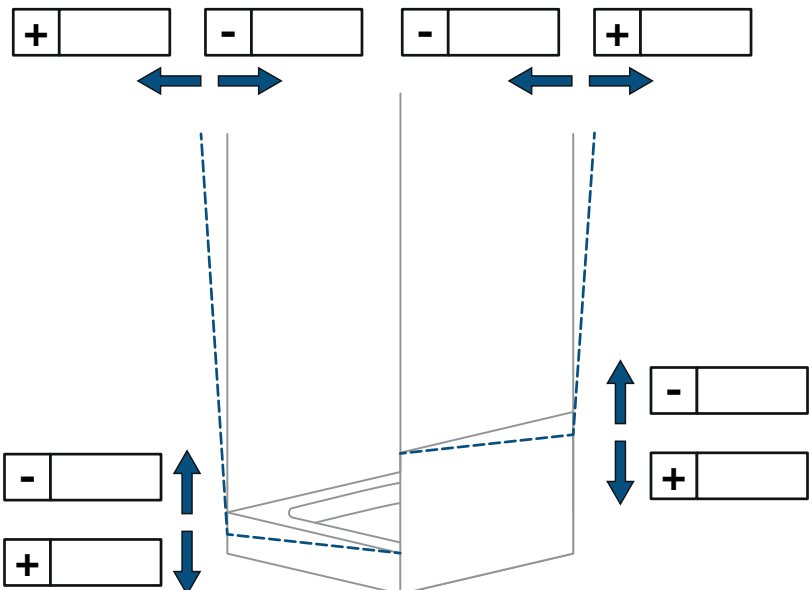

vľavo

vpravo

s pevnou stenou v rovine
(prosíme zakresliť)

Montáž:

na vaničku

na dlažbu

na sokel

Zamerané rozmery:

na vnútornú hranu skla

na stred skla

na vonkajšiu hranu skla

Poznámky (upresnenie)

fotografie priložená

Dátum

Podpis

Nákres č. 4