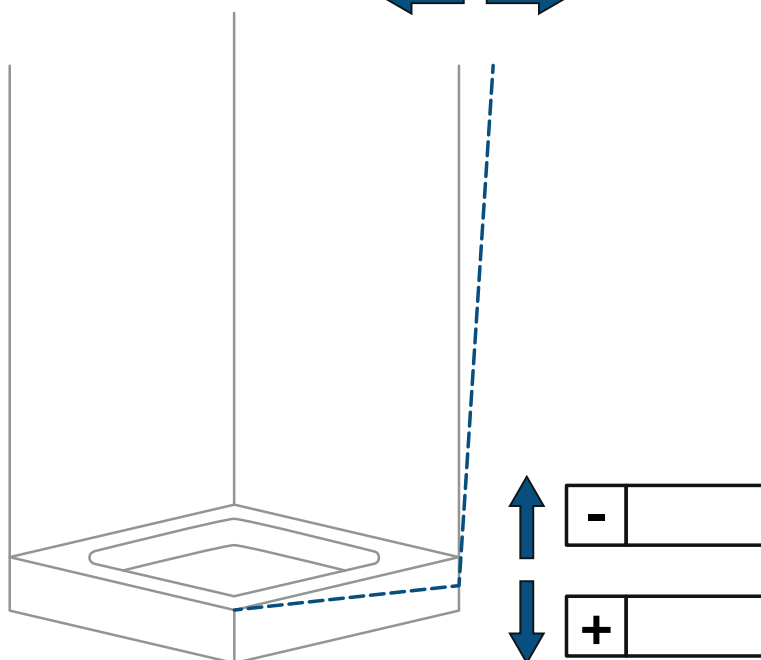

Poznámky (upresnenie)

☐ fotografie priložená

Dátum

Podpis