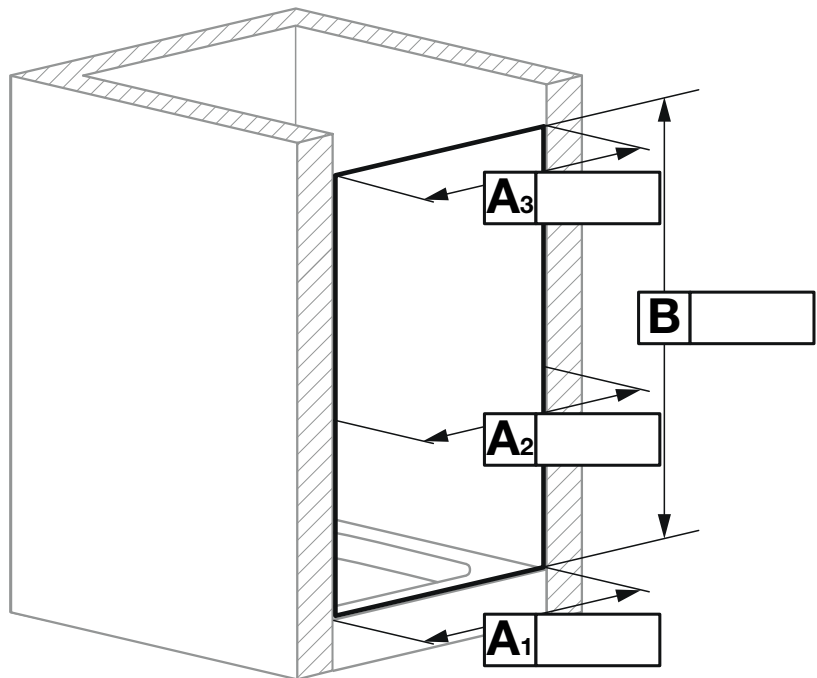

Nákres č. 1

Všetky rozmery udávajte v milimetroch!

Firma

Zákazník

Adresa

Typová rada

Prevedenie

Farba profilov

Varianta skla

Pánty:

☐ vľavo

☐ vpravo

☐ s pevnou stenou
(prosíme zakresliť)

Montáž:

☐ na vaničku

☐ na dlažbu

☐ na sokel

Poznámky (upresnenie)

☐ fotografie priložená

Dátum

Podpis