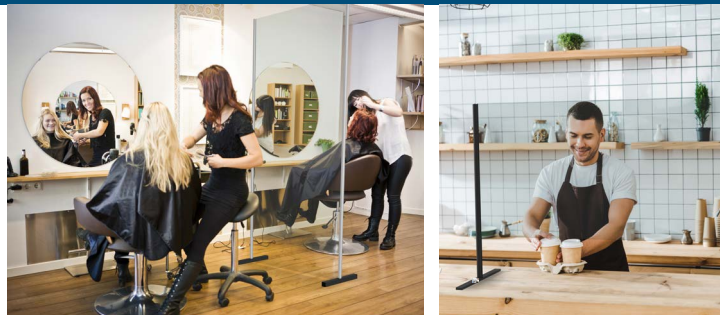

Vážení obchodní partneri,
s potešením Vás informujeme o novinkách, ktoré sme pripravili.

SANSWISS SAFE SCREEN

Ochranné steny, zásteny, priečky a paravány,
ktoré poskytujú individuálnu aj kolektívnu ochranu.
Pomáhajú znižovať riziko šírenia vírusov,
aktuálne proti COVID-19.

Určené pre firmy, úrady, do kancelárií, do bánk,
poisťovní, do obchodov, pre workshopy a open
space priestorov, na pulty a priečky.

Viac informácií nájdete [tu](#).

CENNÍK NA STIAHNUTIE