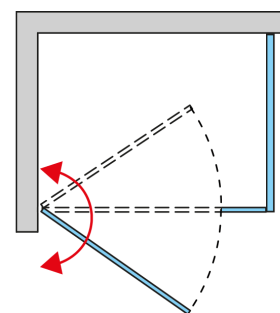

Variety skel

Dostupné pro barvy profilů a pantů